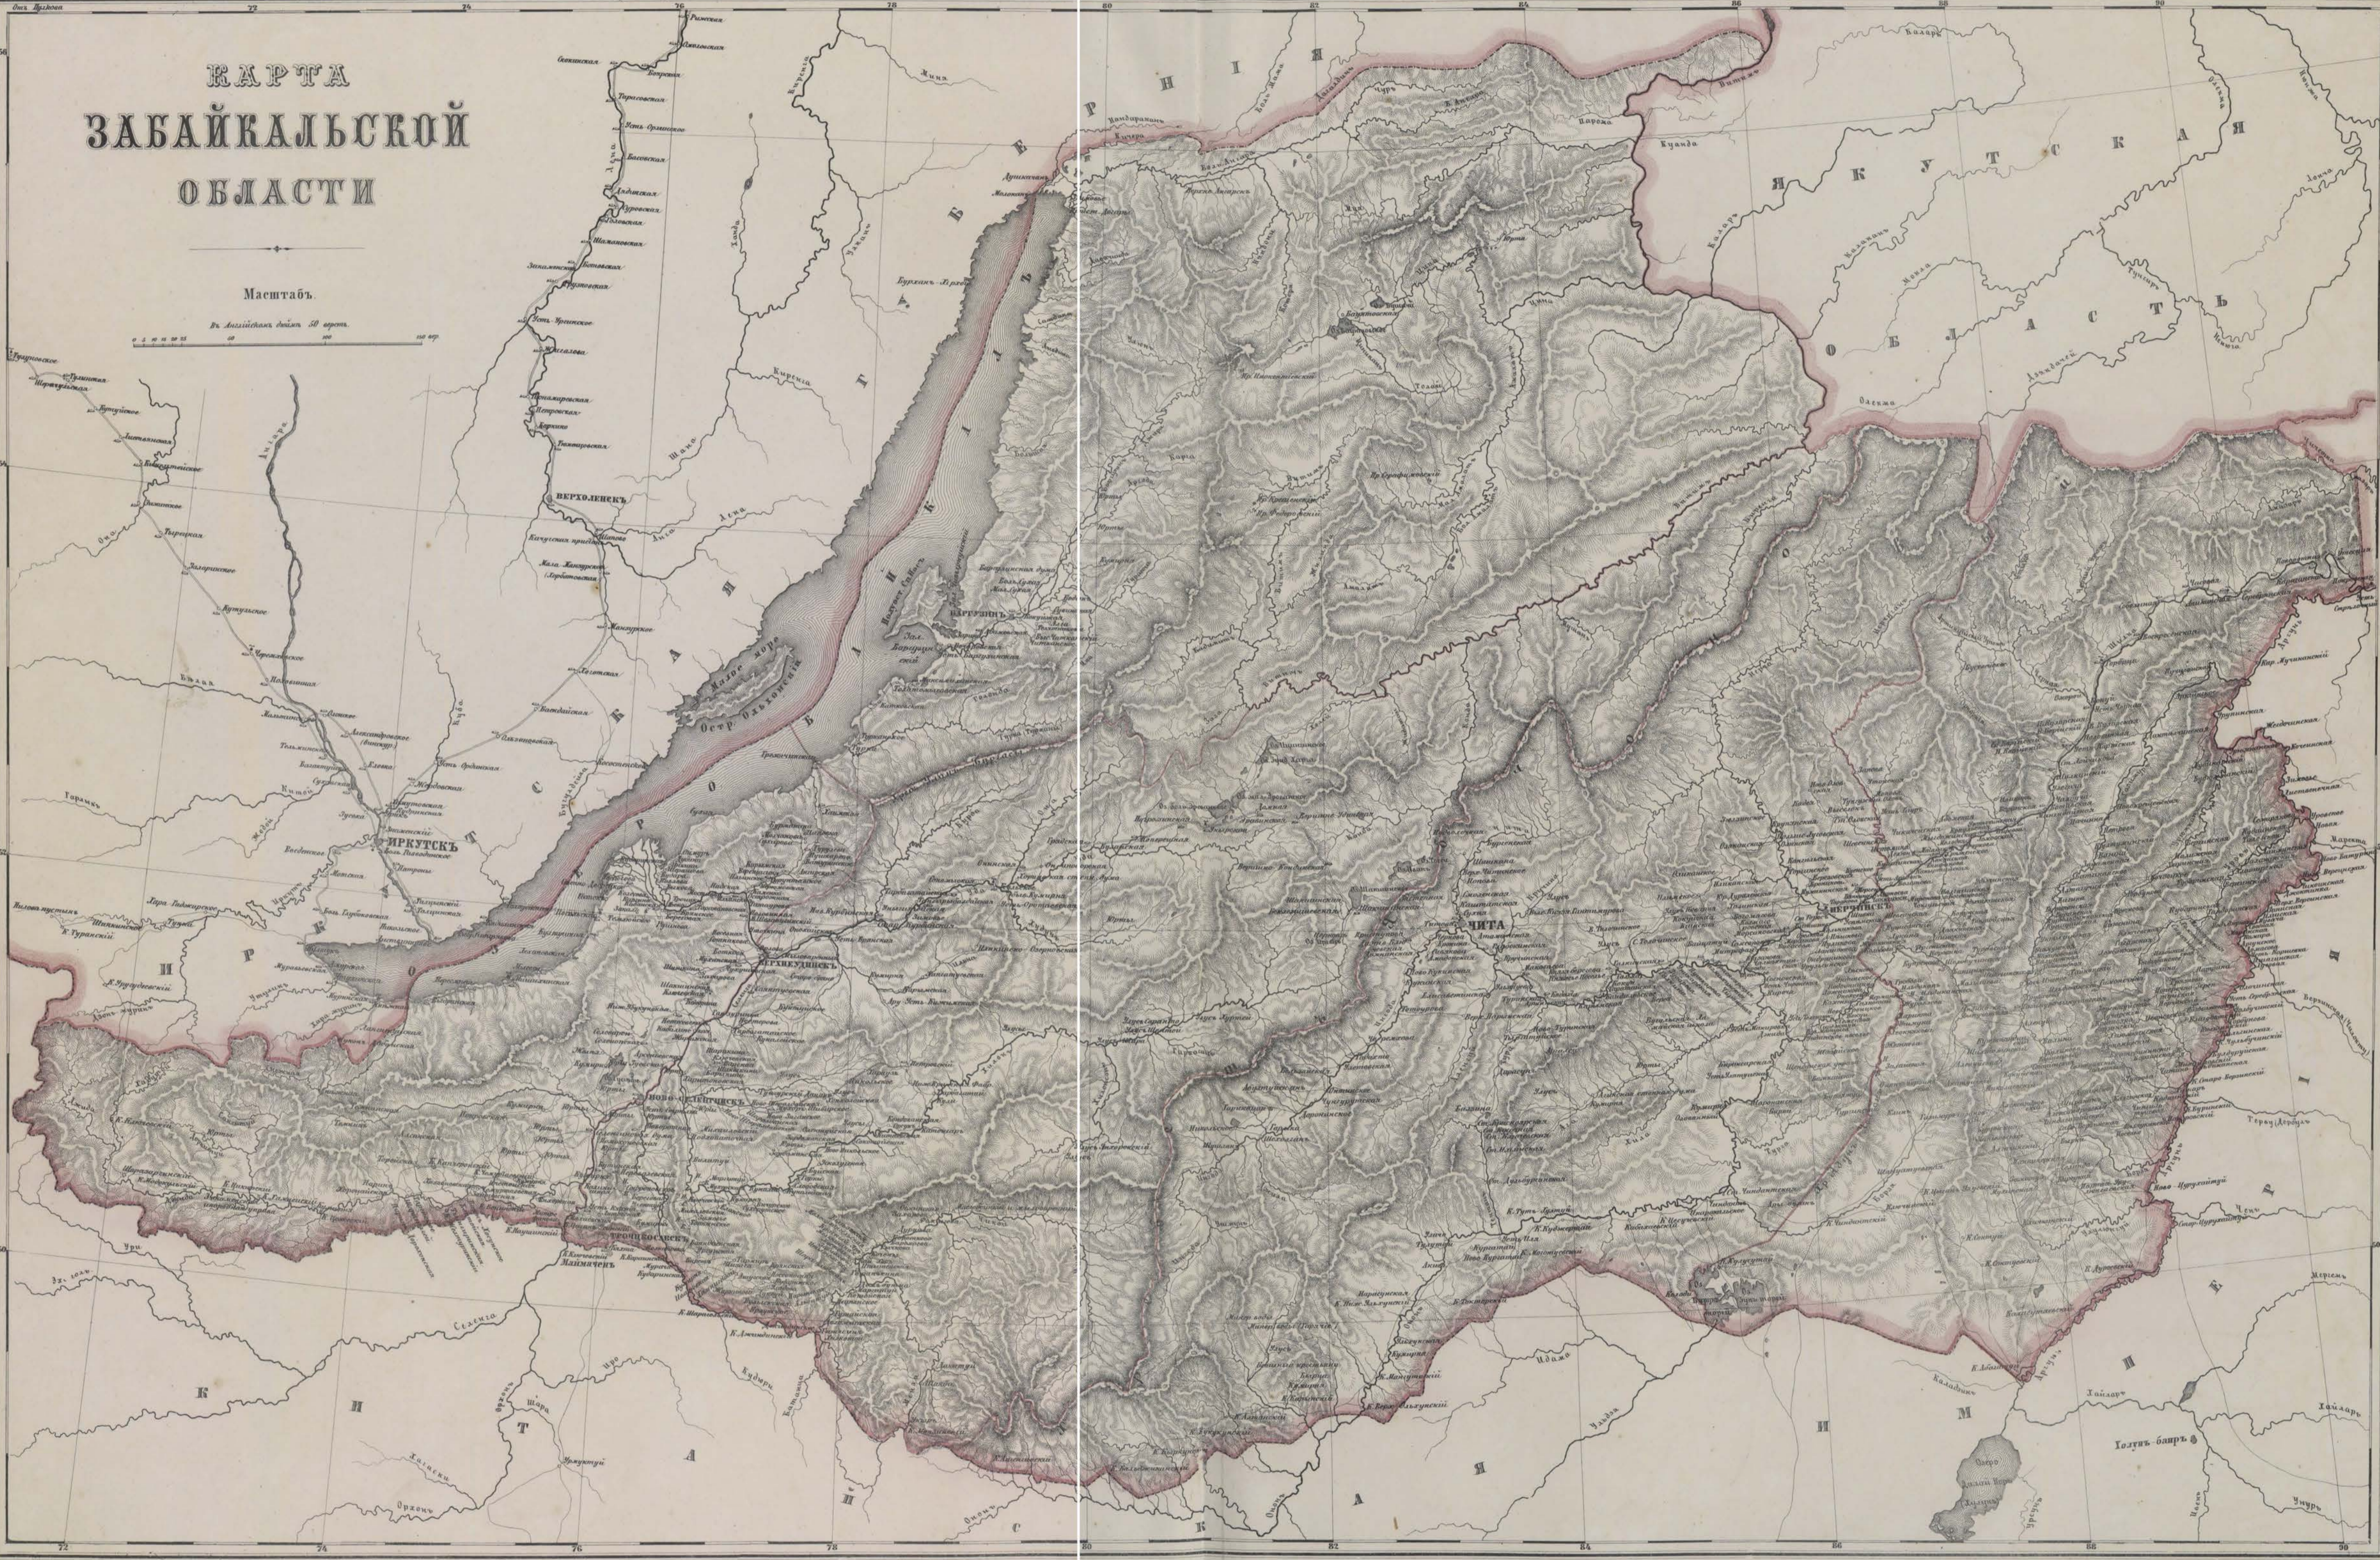

# КАРТА ЗАБАЙКАЛЬСКОЙ ОБЛАСТИ

Масштабъ.

Въ Азиатской части 30 верст.

Составлено на А. Минаевъ С. Восточный