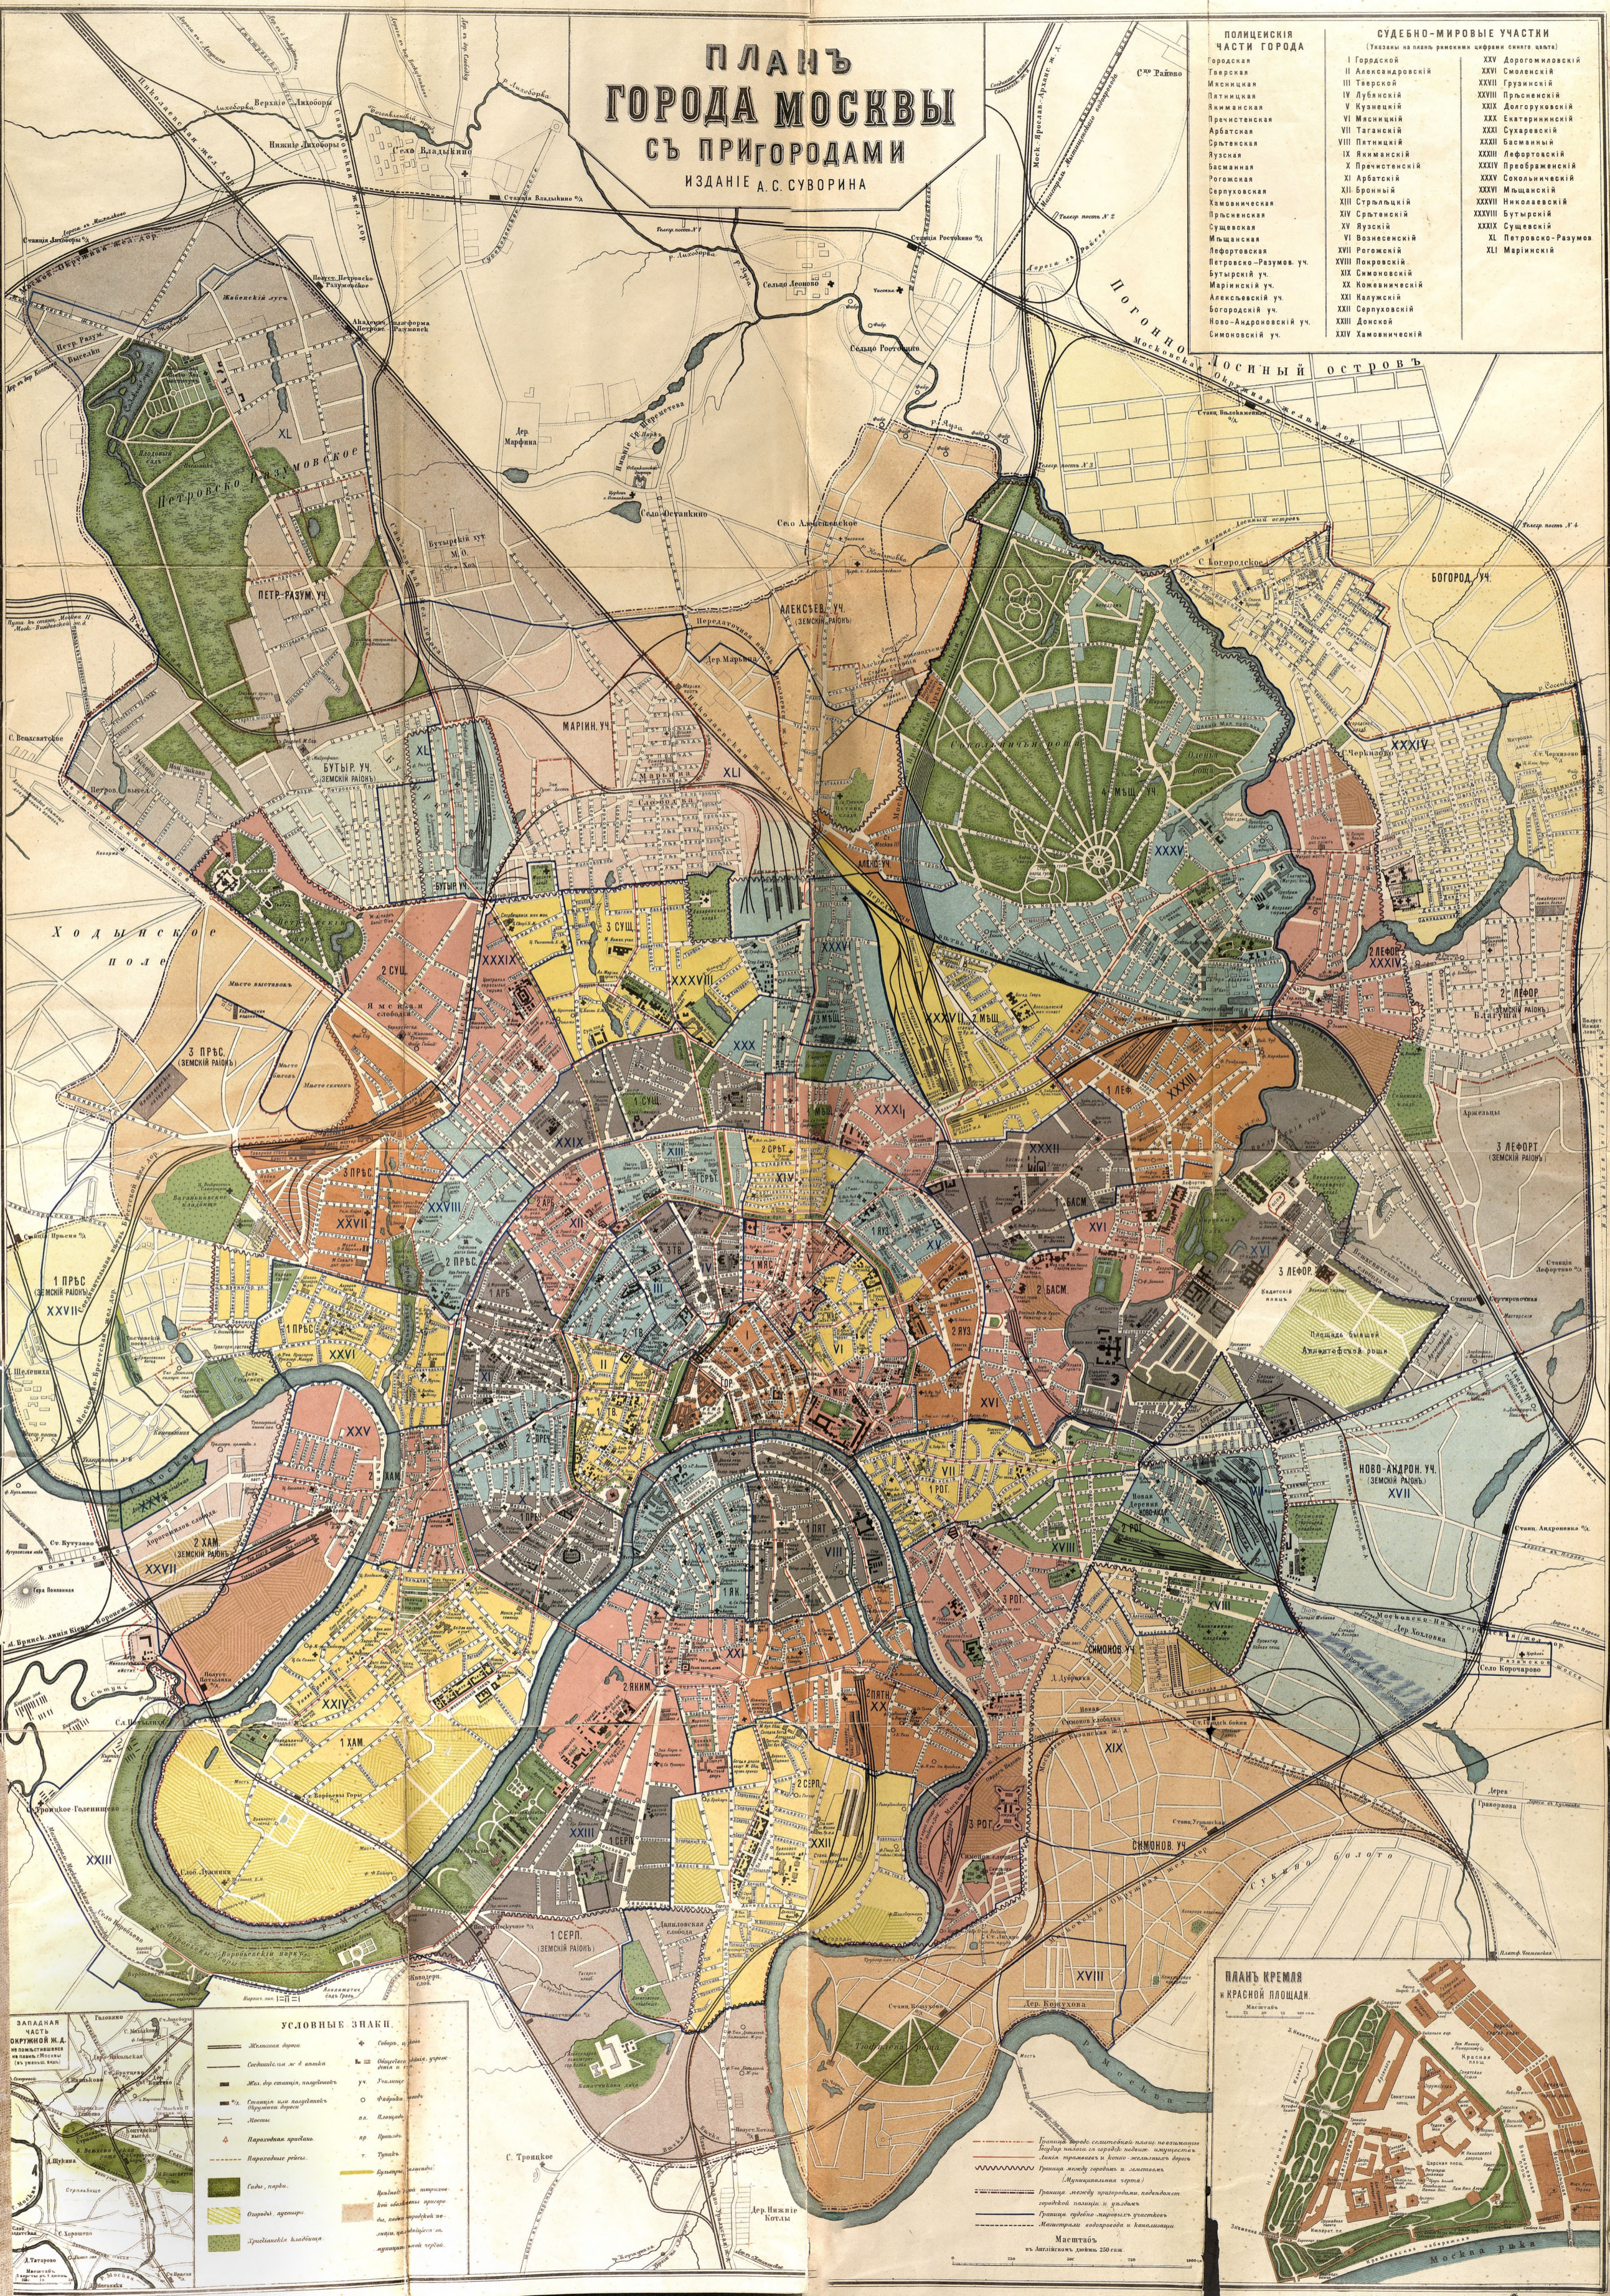

ПЛАНЪ ГОРОДА МОСКВЫ СЪ ПРИГОРОДАМИ

ИЗДАНИЕ А. С. СУВОРИНА

ПОЛИЦЕЙСКИЯ ЧАСТИ ГОРОДА		СУДЕБНО-МИРОВЫЕ УЧАСТКИ	
Городская	I	Городской	XXV
Тверская	II	Александровский	XXVI
Мясницкая	III	Тверской	XXVII
Якиманская	IV	Лубянский	XXVIII
Пречистенская	V	Кузнецкий	XXIX
Арбатская	VI	Мясницкий	XXX
Сретенская	VII	Таганский	XXXI
Вязовая	VIII	Патницкий	XXXII
Басманная	IX	Якиманский	XXXIII
Рогожская	X	Пречистенский	XXXIV
Серпуховская	XI	Арбатский	XXXV
Камовицкая	XII	Бронный	XXXVI
Привольная	XIII	Стрельчатый	XXXVII
Сущевская	XIV	Сретенский	XXXVIII
Мещанская	XV	Яузский	XXXIX
Леворославская	XVI	Вознесенский	XL
Петровско-Разумовский у.	XVII	Рогожский	XLI
Бутырский у.	XVIII	Покровский	XLII
Маринский у.	XIX	Симоновский	XLIII
Алексеевский у.	XX	Ивановский	XLIV
Богородский у.	XXI	Навальный	
Ново-Андреевский у.	XXII	Саруловский	
Новосильский у.	XXIII	Донской	
	XXIV	Хамовицкий	

УСЛОВНЫЕ ЗНАКИ

	Железные дороги		Садки, и др.
	Секретные и др. каналы		Общественные здания
	Железные станции, платформы		Улицы
	Станции для паровозов		Фабрики, заводы
		Площади	
	Парковые аллеи		Парки
	Парковые реки		Трубы
	Сады, парки		Дворовые колодези
	Огороды, пустыри		Водосточные трубы
	Древесные насаждения		Дворовые колодези