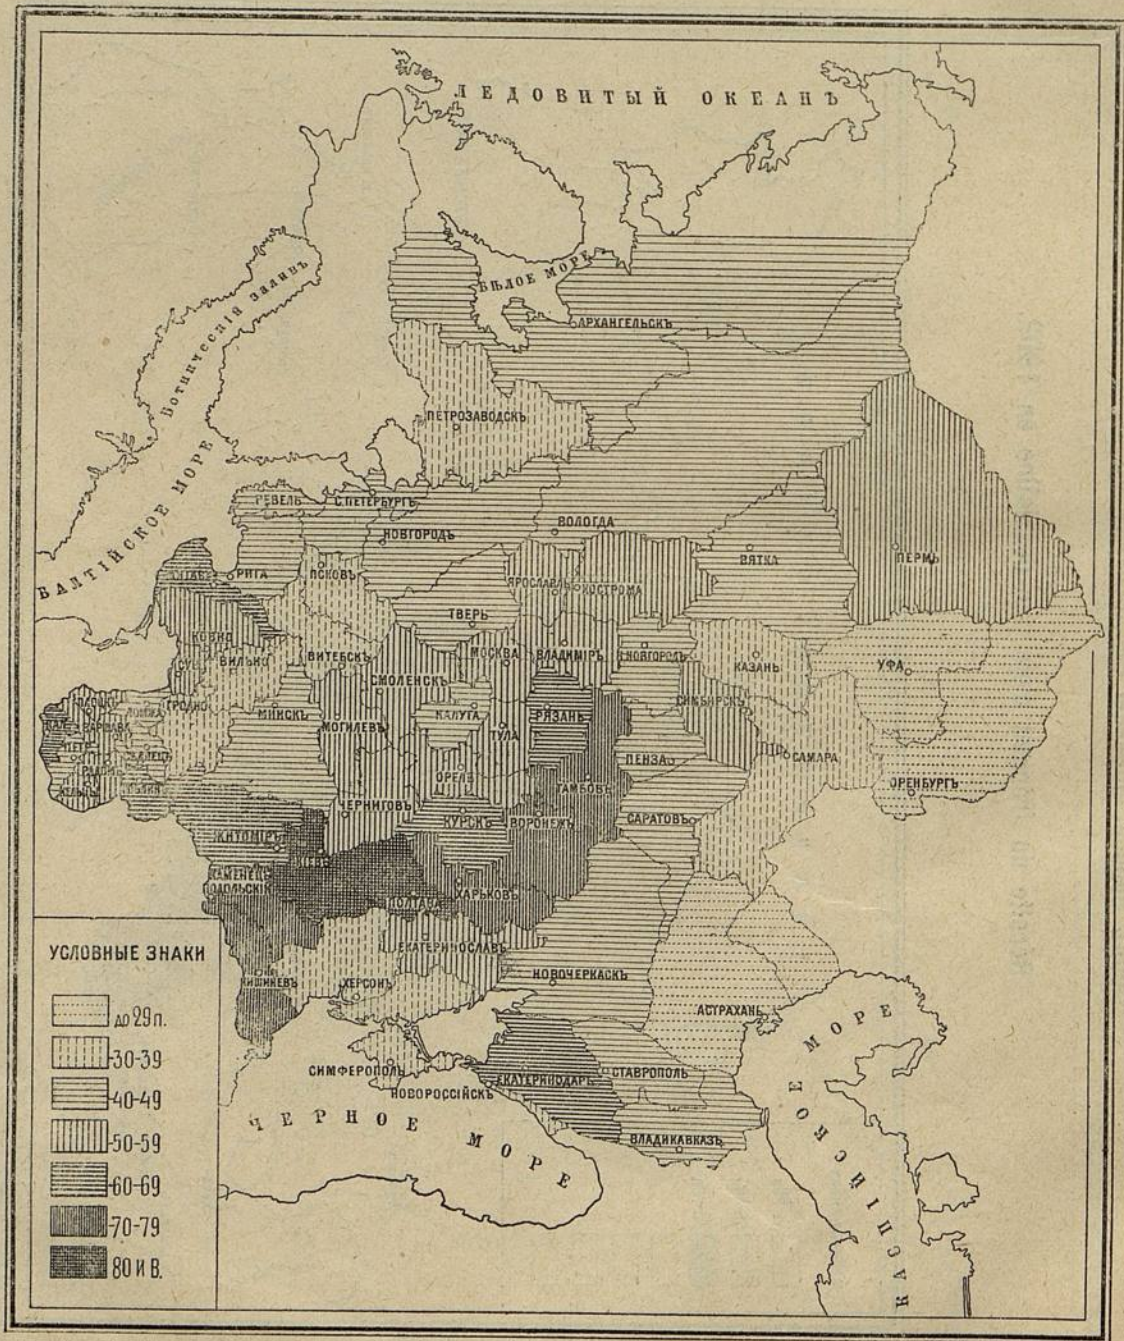

Отношение сбора всѣхъ зерновыхъ хлбвовъ въ 1902 году къ среднему за предшествующее пятилѣтіе.

Rapport de la récolte de toutes les céréales en 1902 à la moyenne pour la quinquennale 1897—1901.

Картогр. 2.

Сборъ яровой пшеницы на десятину въ 1902 году.

Récolte du froment d'été par dessiatine en 1902.

Сборъ овса на десятину въ 1902 году.

Récolte de l'avoine par dessiatine en 1902.

Сборъ овса на десятину въ 1902 году.