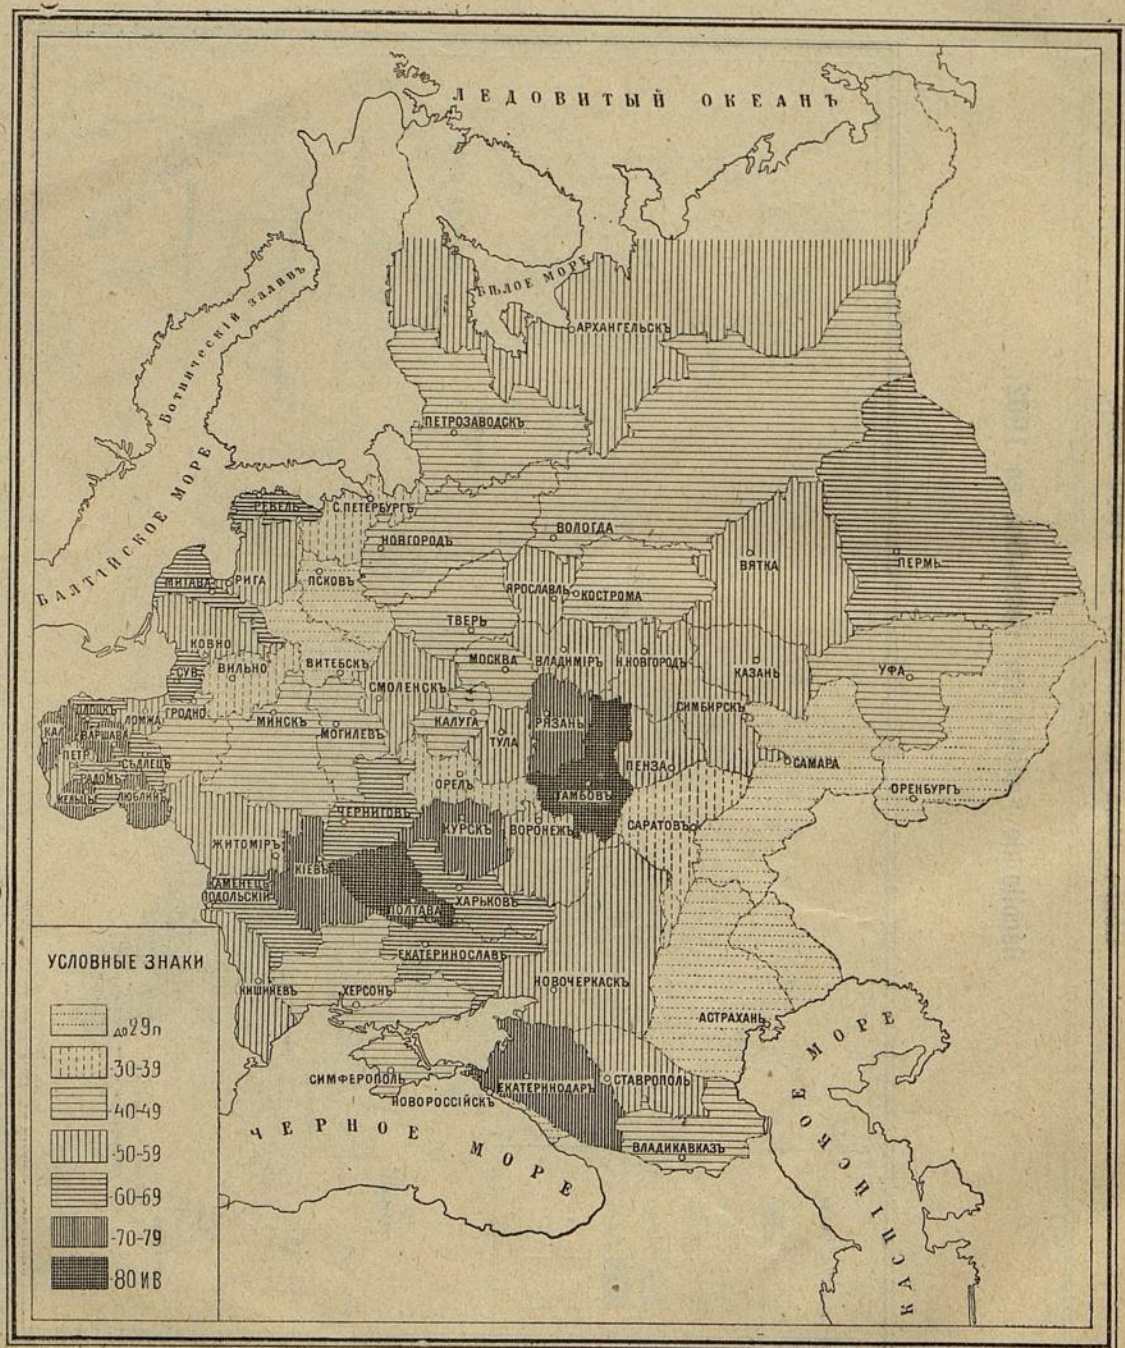

Отношение сбора всѣхъ зерновыхъ хлбвовъ въ 1902 году къ среднему за предшествующее пятилѣтіе.

Rapport de la récolte de toutes les céréales en 1902 à la moyenne pour la quinquennale 1897—1901.

Картогр. 2.

Сборъ яровой пшеницы на десятину въ 1902 году.

Récolte du froment d'été par dessiatine en 1902.

Сборъ овса на десятину въ 1902 году.

Récolte de l'avoine par dessiatine en 1902.

Сборъ овса на десятину въ 1902 году.

Récolte de l'avoine par dessiatine en 1902.

Сборъ ячменя на десятину въ 1902 году.

Récolte de l'orge par dessiatine en 1902.

Сборъ ячменя на десятину въ 1902 году.

Récolte de l'orge par dessiatine en 1902.