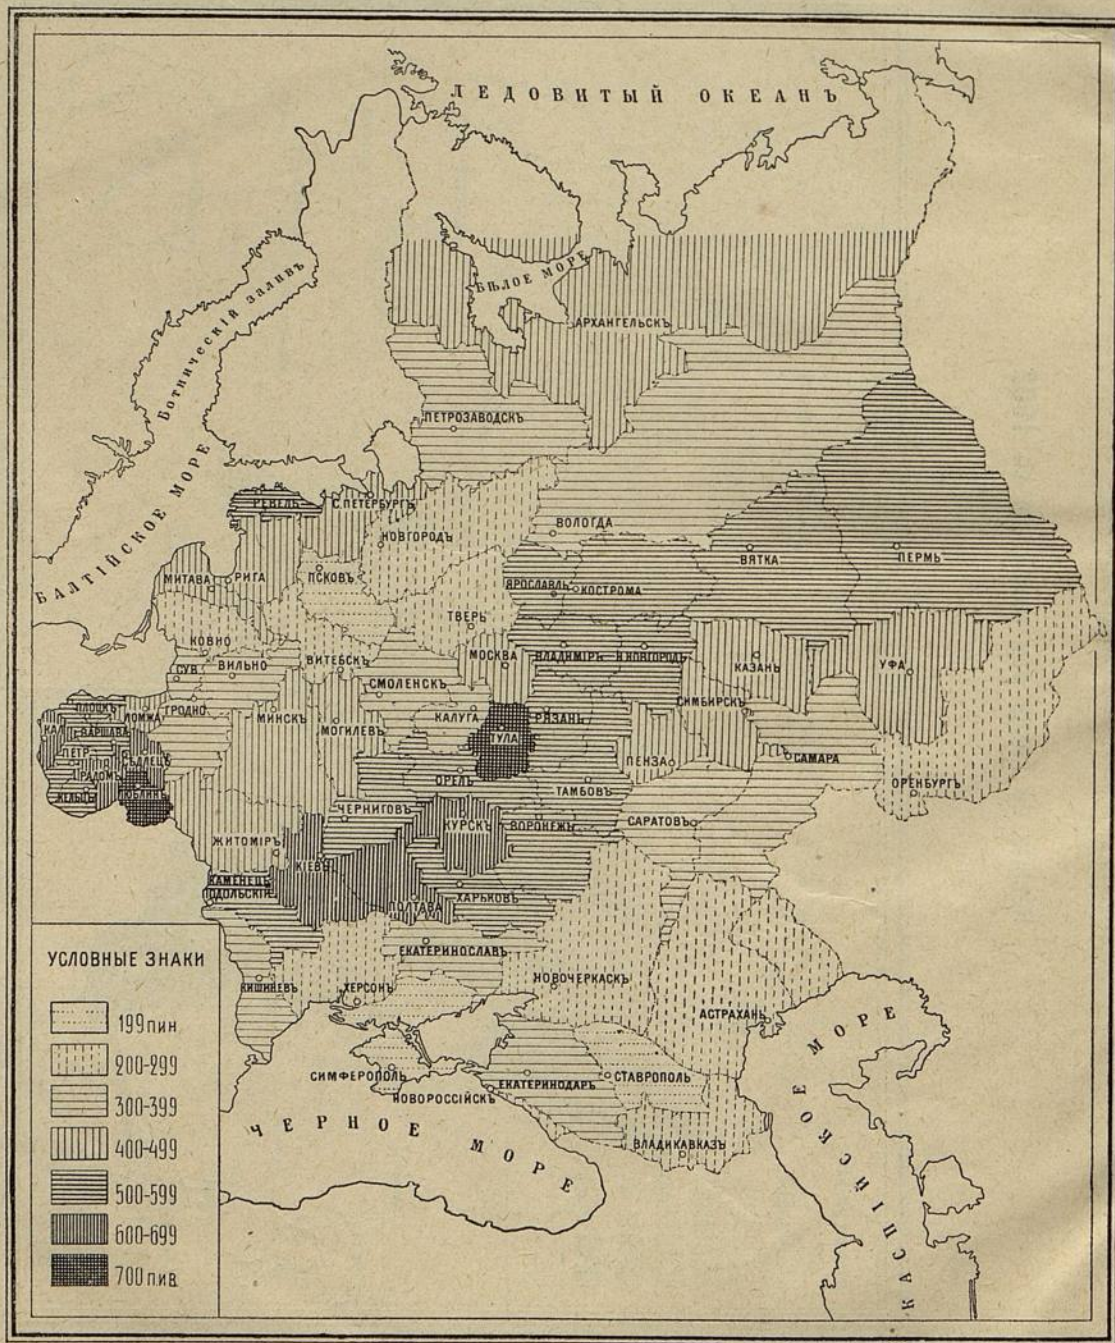

Сборъ картофеля ясъ десятины въ 1902 году.

Récolte des pommes de terre par dessiatine en 1902.