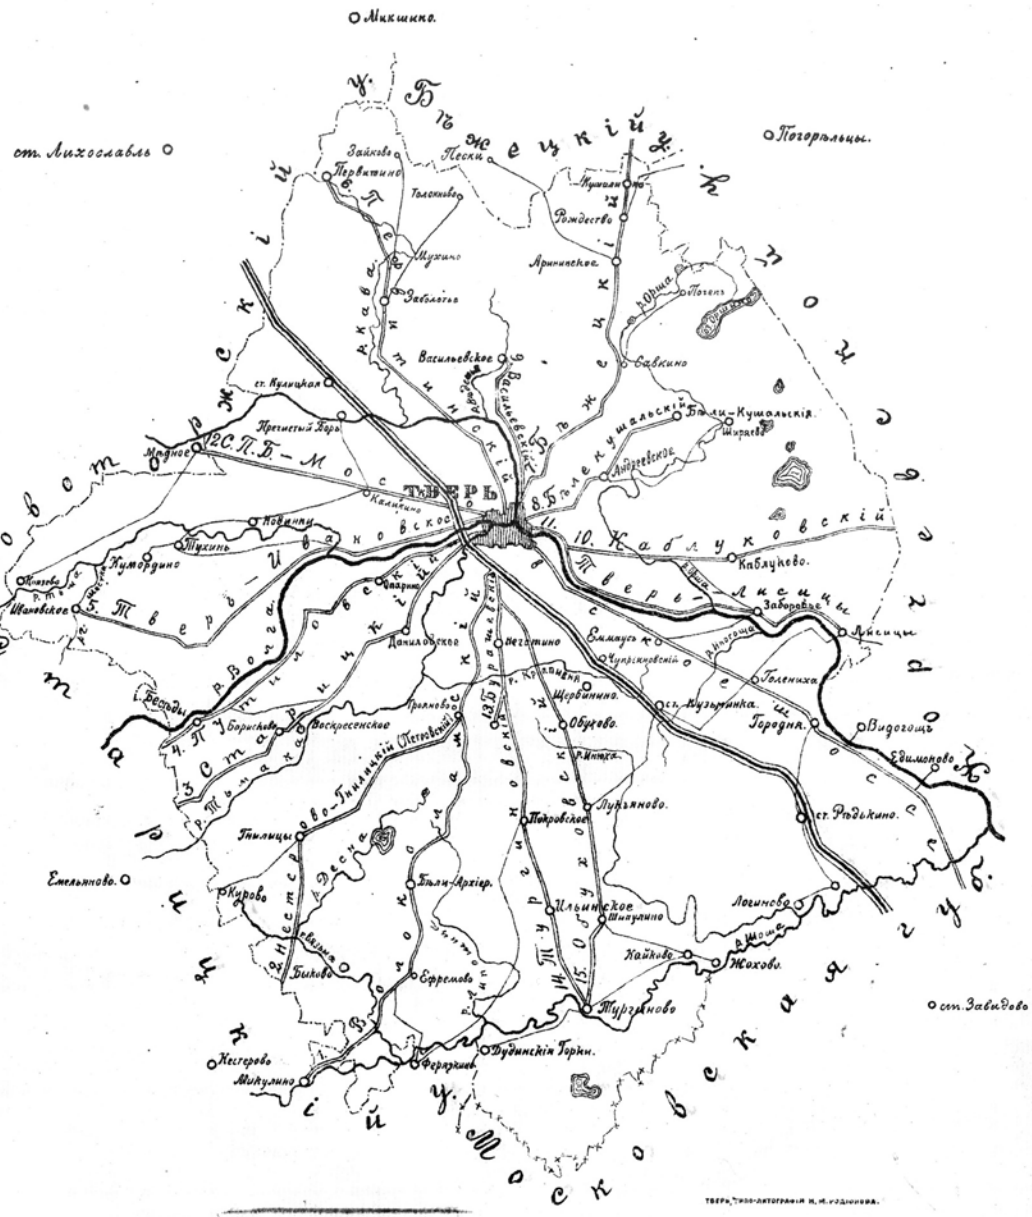

Схематическая карта ВАЖНѢЙШИХЪ ДОРОГЪ ТВЕРСКОГО УѢЗДА.

7815669

ВЛАСТНОЕ СИБИРОУЧЕ
НИШЕ А. М. ГОРЬКОГО
ГОР. КАЛИНИН

Приложение къ изданію Тверскаго губернскаго земства „Статистико-экономическое изслѣдованіе грунтовыхъ дорогъ Тверской“

Схематическая карта ВАЖНѢЙШИХЪ ДОРОГЪ КОРЧЕВСКАГО УѢЗДА.

Дороги:
 железныя
 грунтовыя

Границы:
 губерскія
 уездныя.

Приложение къ изданію Тверскаго губернскаго земства „Статистико-экономическое изслѣдованіе грунтовыхъ дорогъ Тверской губ.“.

Схематическая карта ВАЖНѢЙШИХЪ ДОРОГЪ БѢЖЕЦКАГО УѢЗДА.

Схематическая карта
важнѣйшихъ дорогъ
ВЕСЬЕГОНСКАГО УЪЗДА.

Тверь, Типо-Лит. Н.М.Родионова.

Приложение къ изданію Тверскаго губернскаго земства „Статистико-экономическое изслѣдованіе грунтовыхъ дорогъ Тверской губ.“.

Схематическая карта
 ВАЖНѢЙШИХЪ ДОРОГЪ
 В.-ВОЛОЦКАГО УѢЗДА.

Дороги
 Желтый. ————
 Грунтов. ————

Границы
 ———— губернии
 -x-x-x-x- уездов.

Приложение къ изданію Тверскаго губернскаго земства „Статистико-экономическое изспѣдованіе грунтовыхъ дорогъ Тверской губ.“