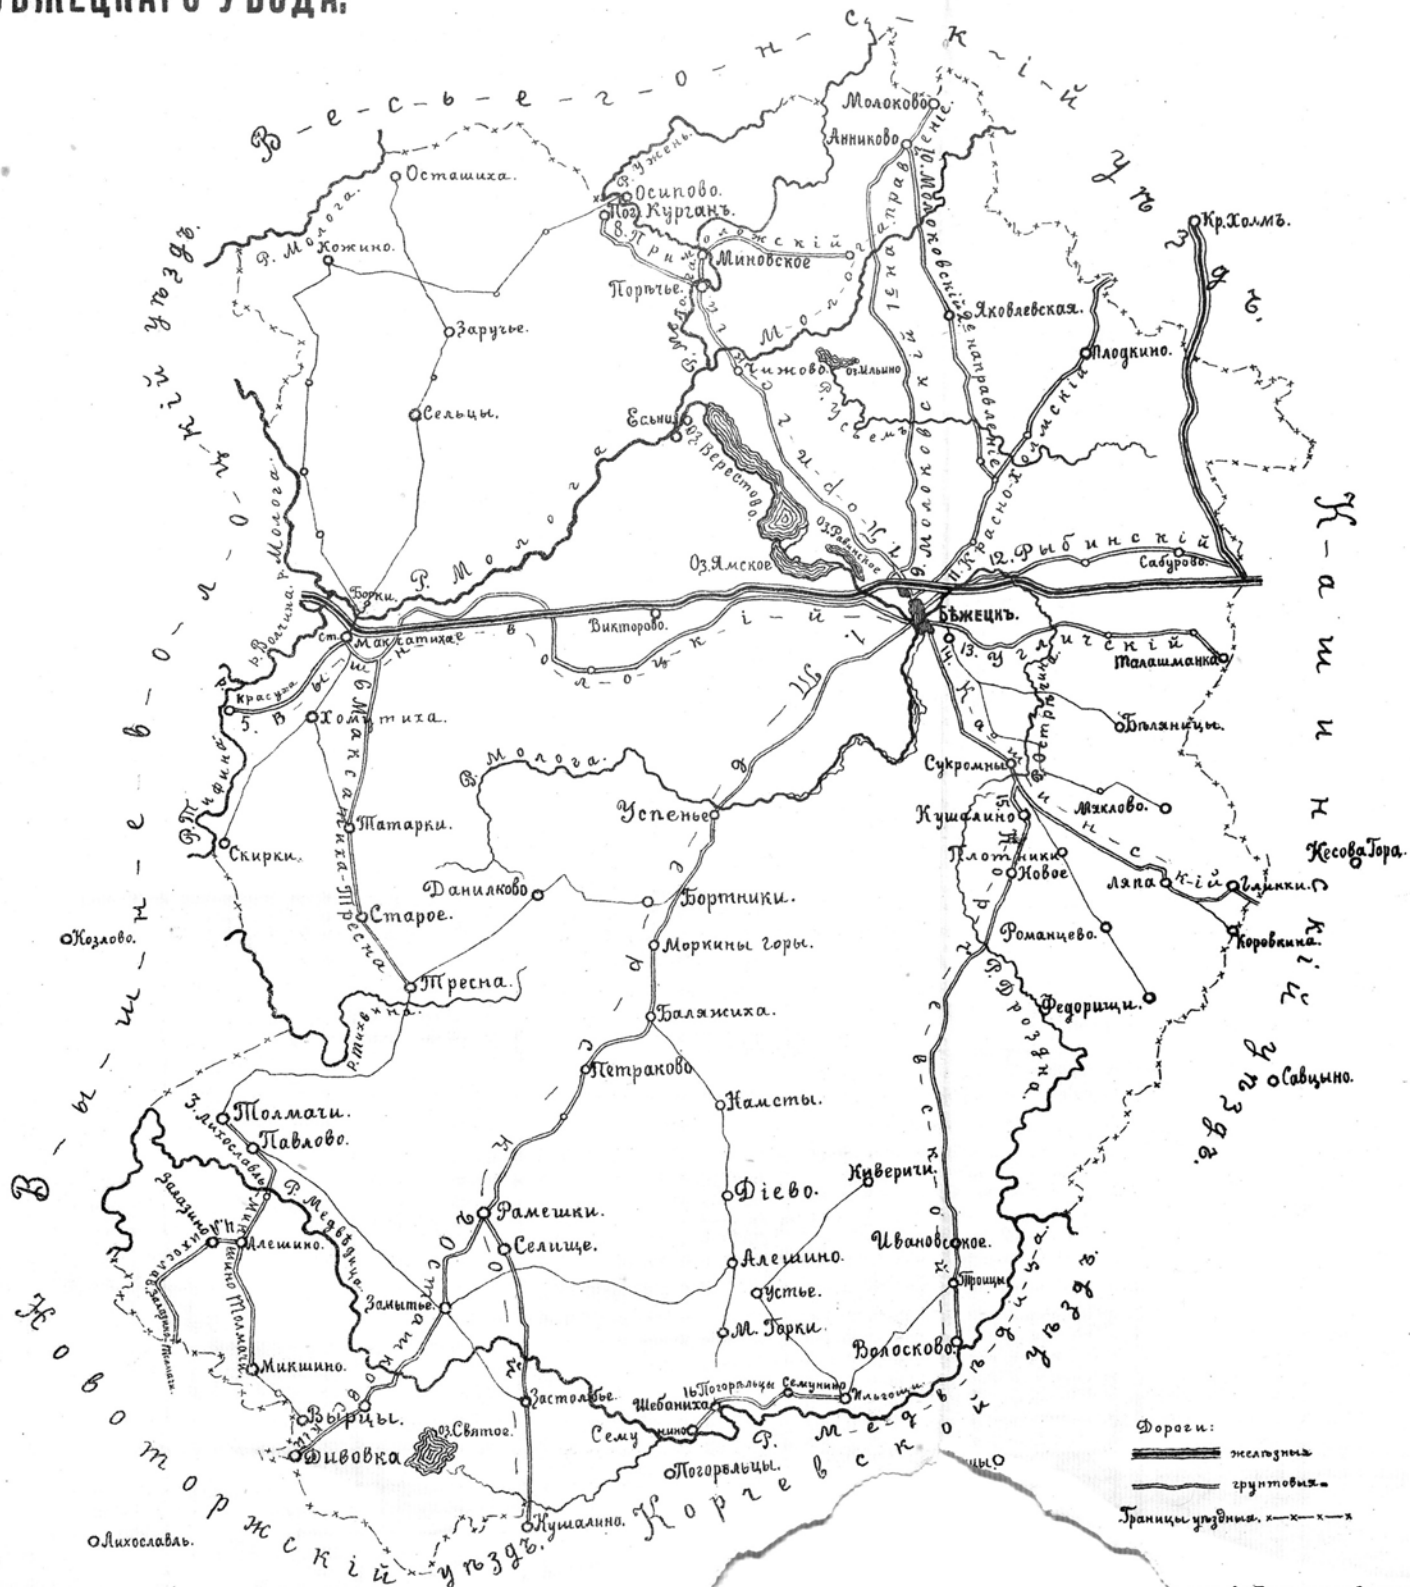

Схематическая карта ВАЖНѢЙШИХЪ ДОРОГЪ ТВЕРСКОГО УѢЗДА.

7815669

ВЛАСТНОЕ СИБИРОУЧЕ
НИШЕ А. М. ГОРЬКОГО
ГОР. КАЛИНИН

Приложение къ изданію Тверскаго губернскаго земства „Статистико-экономическое изслѣдованіе грунтовыхъ дорогъ Тверской“

ТВЕРЬ, ПЕЧАТНИЦА И. И. МОРИЦОВА.

Схематическая карта
 ВАЖНѢЙШИХЪ ДОРОГЪ
 КАШИНСКАГО УѢЗДА.

Дороги:
 ===== желѣзница
 ===== прутковья.
 Границы
 -x-x-x- губернская
 - - - - - уездная.

Приложение къ изданію Тверскаго губернскаго земства „Статистико-экономическое изслѣдованіе грунтовыхъ дорогъ Тверской губернии“.

Схематическая карта ВАЖНѢЙШИХЪ ДОРОГЪ БѢЖЕЦКАГО УѢЗДА.

Схематическая карта
важнѣйшихъ дорогъ
ВЕСЬЕГОНСКАГО УЪЗДА.

Тверь, Типо-Лит. Н.М.Родионова.

Приложение къ изданію Тверскаго губернскаго земства „Статистико-экономическое изслѣдованіе грунтовыхъ дорогъ Тверской губ.“.

Схематическая карта
 ВАЖНѢЙШИХЪ ДОРОГЪ
 В.-ВОЛОЦКАГО УѢЗДА.

Дороги
 Желтый. ————
 Грунтов. ————

Границы
 ———— губернии
 -x-x-x-x- уездов.

Приложение къ изданію Тверскаго губернскаго земства „Статистико-экономическое изспѣдованіе грунтовыхъ дорогъ Тверской губ.“