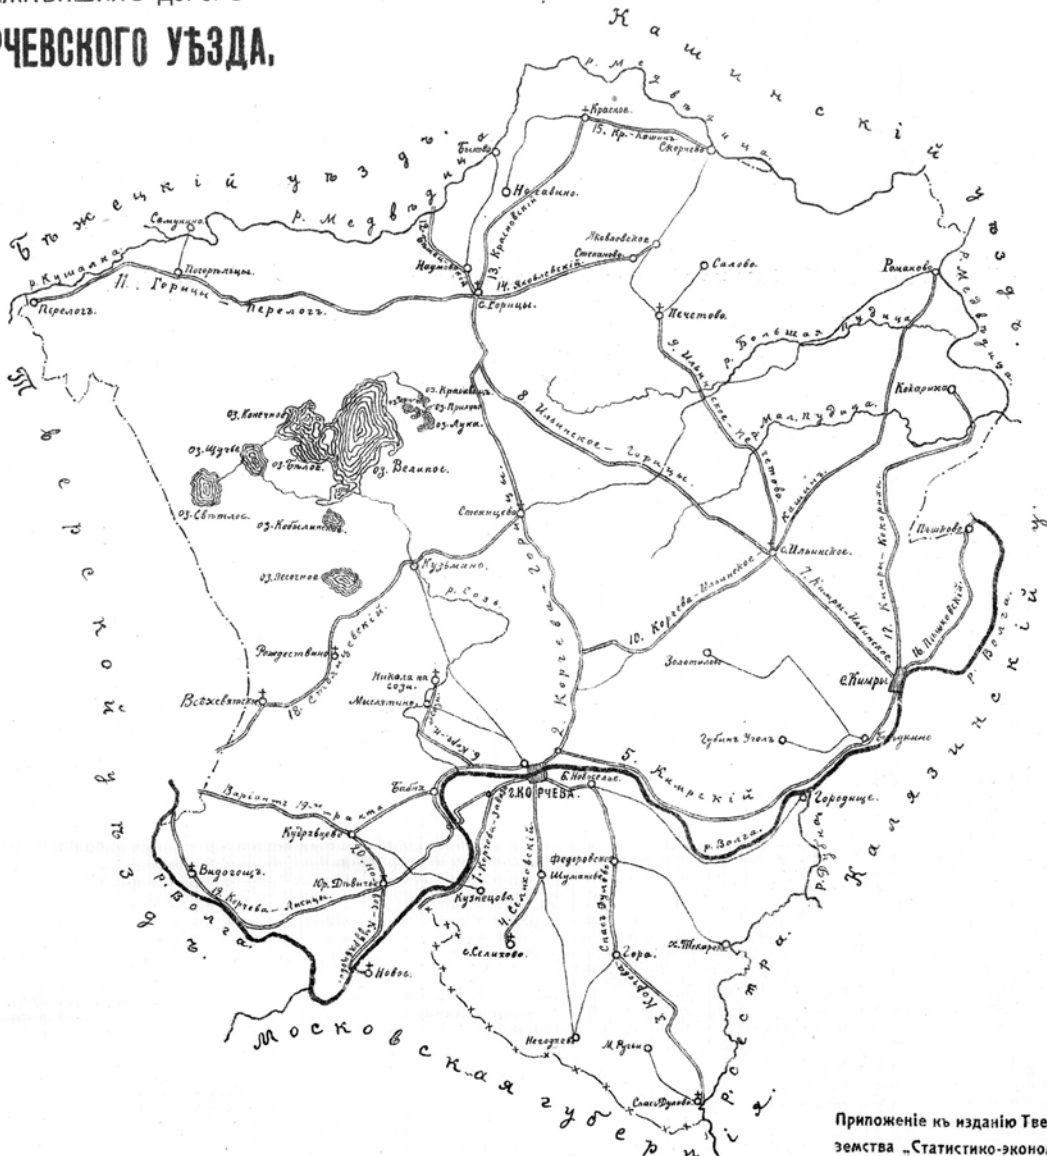

Схематическая карта ВАЖНѢЙШИХЪ ДОРОГЪ ТВЕРСКОГО УѢЗДА.

7815669

ВЛАСТНОЕ СИБИРОУЧЕ
НИШЕ А. М. ГОРЬКОГО
ГОР. КАЛИНИН

Приложение къ изданію Тверскаго губернскаго земства „Статистико-экономическое изслѣдованіе грунтовыхъ дорогъ Тверской“

Схематическая карта ВАЖНѢЙШИХЪ ДОРОГЪ КОРЧЕВСКАГО УѢЗДА.

Дороги:
 железныя
 грунтовыя

Границы:
 губерскія
 уездныя.

Приложение къ изданію Тверскаго губернскаго земства „Статистико-экономическое изслѣдованіе грунтовыхъ дорогъ Тверской губ.“.

Схематическая карта ВАЖНѢЙШИХЪ ДОРОГЪ БѢЖЕЦКАГО УѢЗДА.

Схематическая карта
важнѣйшихъ дорогъ
ВЕСЬЕГОНСКАГО УЪЗДА.

Тверь, Типо-Лит. Н.М.Родионова.

Приложение къ изданію Тверскаго губернскаго земства „Статистико-экономическое изслѣдованіе грунтовыхъ дорогъ Тверской губ.“.

Схематическая карта
 ВАЖНѢЙШИХЪ ДОРОГЪ
 В.-ВОЛОЦКАГО УѢЗДА.

Дороги
 Желтый. ————
 Грунтов. ————

Границы
 ———— губернии
 -x-x-x-x- уездов.

Приложение къ изданію Тверскаго губернскаго земства „Статистико-экономическое изспѣдованіе грунтовыхъ дорогъ Тверской губ.“