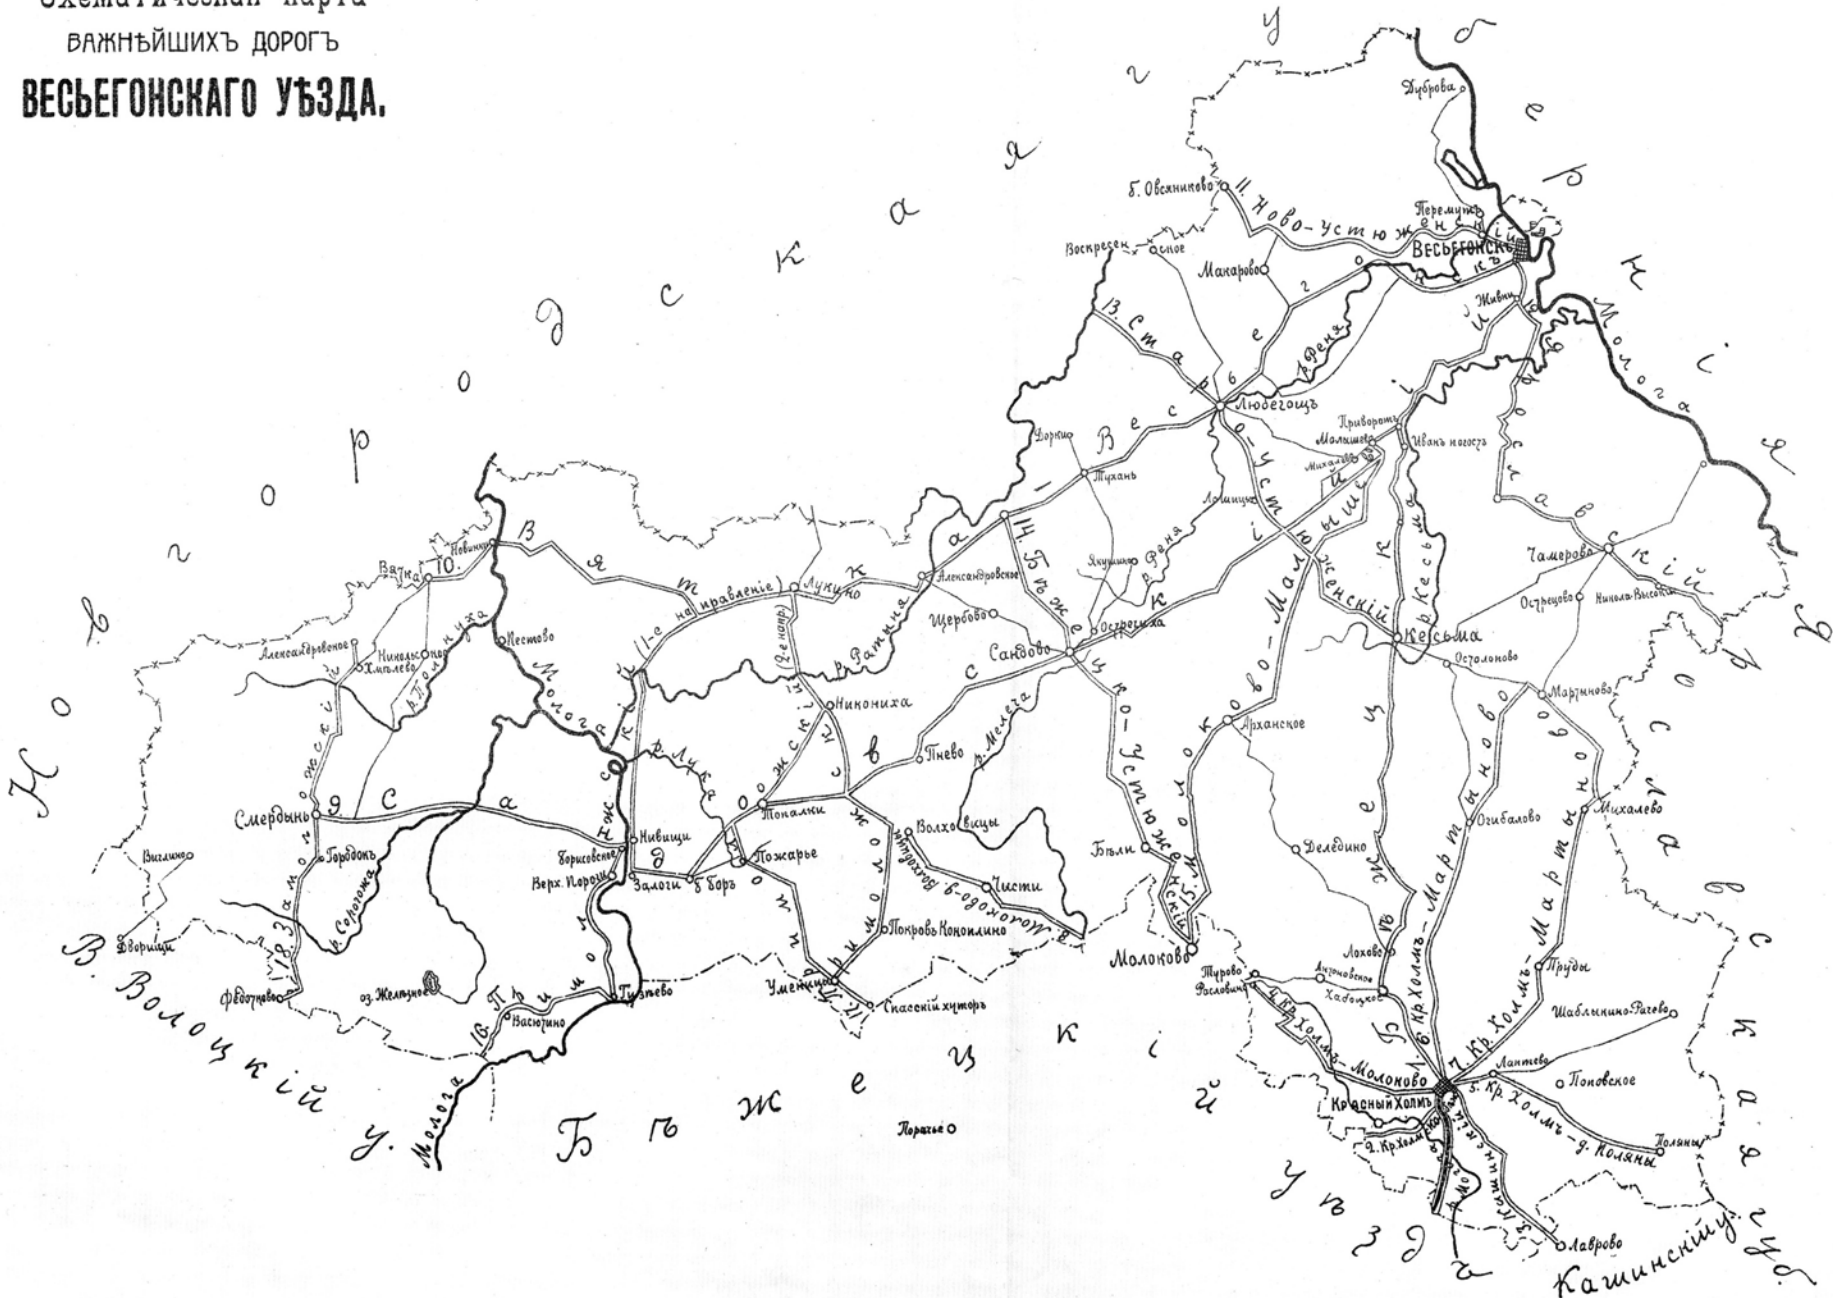

Схематическая карта ВАЖНѢЙШИХЪ ДОРОГЪ БѢЖЕЦКАГО УѢЗДА.

Схематическая карта
важнѣйшихъ дорогъ
ВЕСЬЕГОНСКАГО УЪЗДА.

Тверь, Типо-Лит. Н.М.Родионова.

Приложение къ изданію Тверскаго губернскаго земства „Статистико-экономическое изслѣдованіе грунтовыхъ дорогъ Тверской губ.“.

Схематическая карта
 ВАЖНѢЙШИХЪ ДОРОГЪ
 В.-ВОЛОЦКАГО УѢЗДА.

Дороги
 Желтый. ————
 Грунтов. ————

Границы
 ———— губернии
 -x-x-x-x- уездов.

Приложение къ изданію Тверскаго губернскаго земства „Статистико-экономическое изспѣдованіе грунтовыхъ дорогъ Тверской губ.“