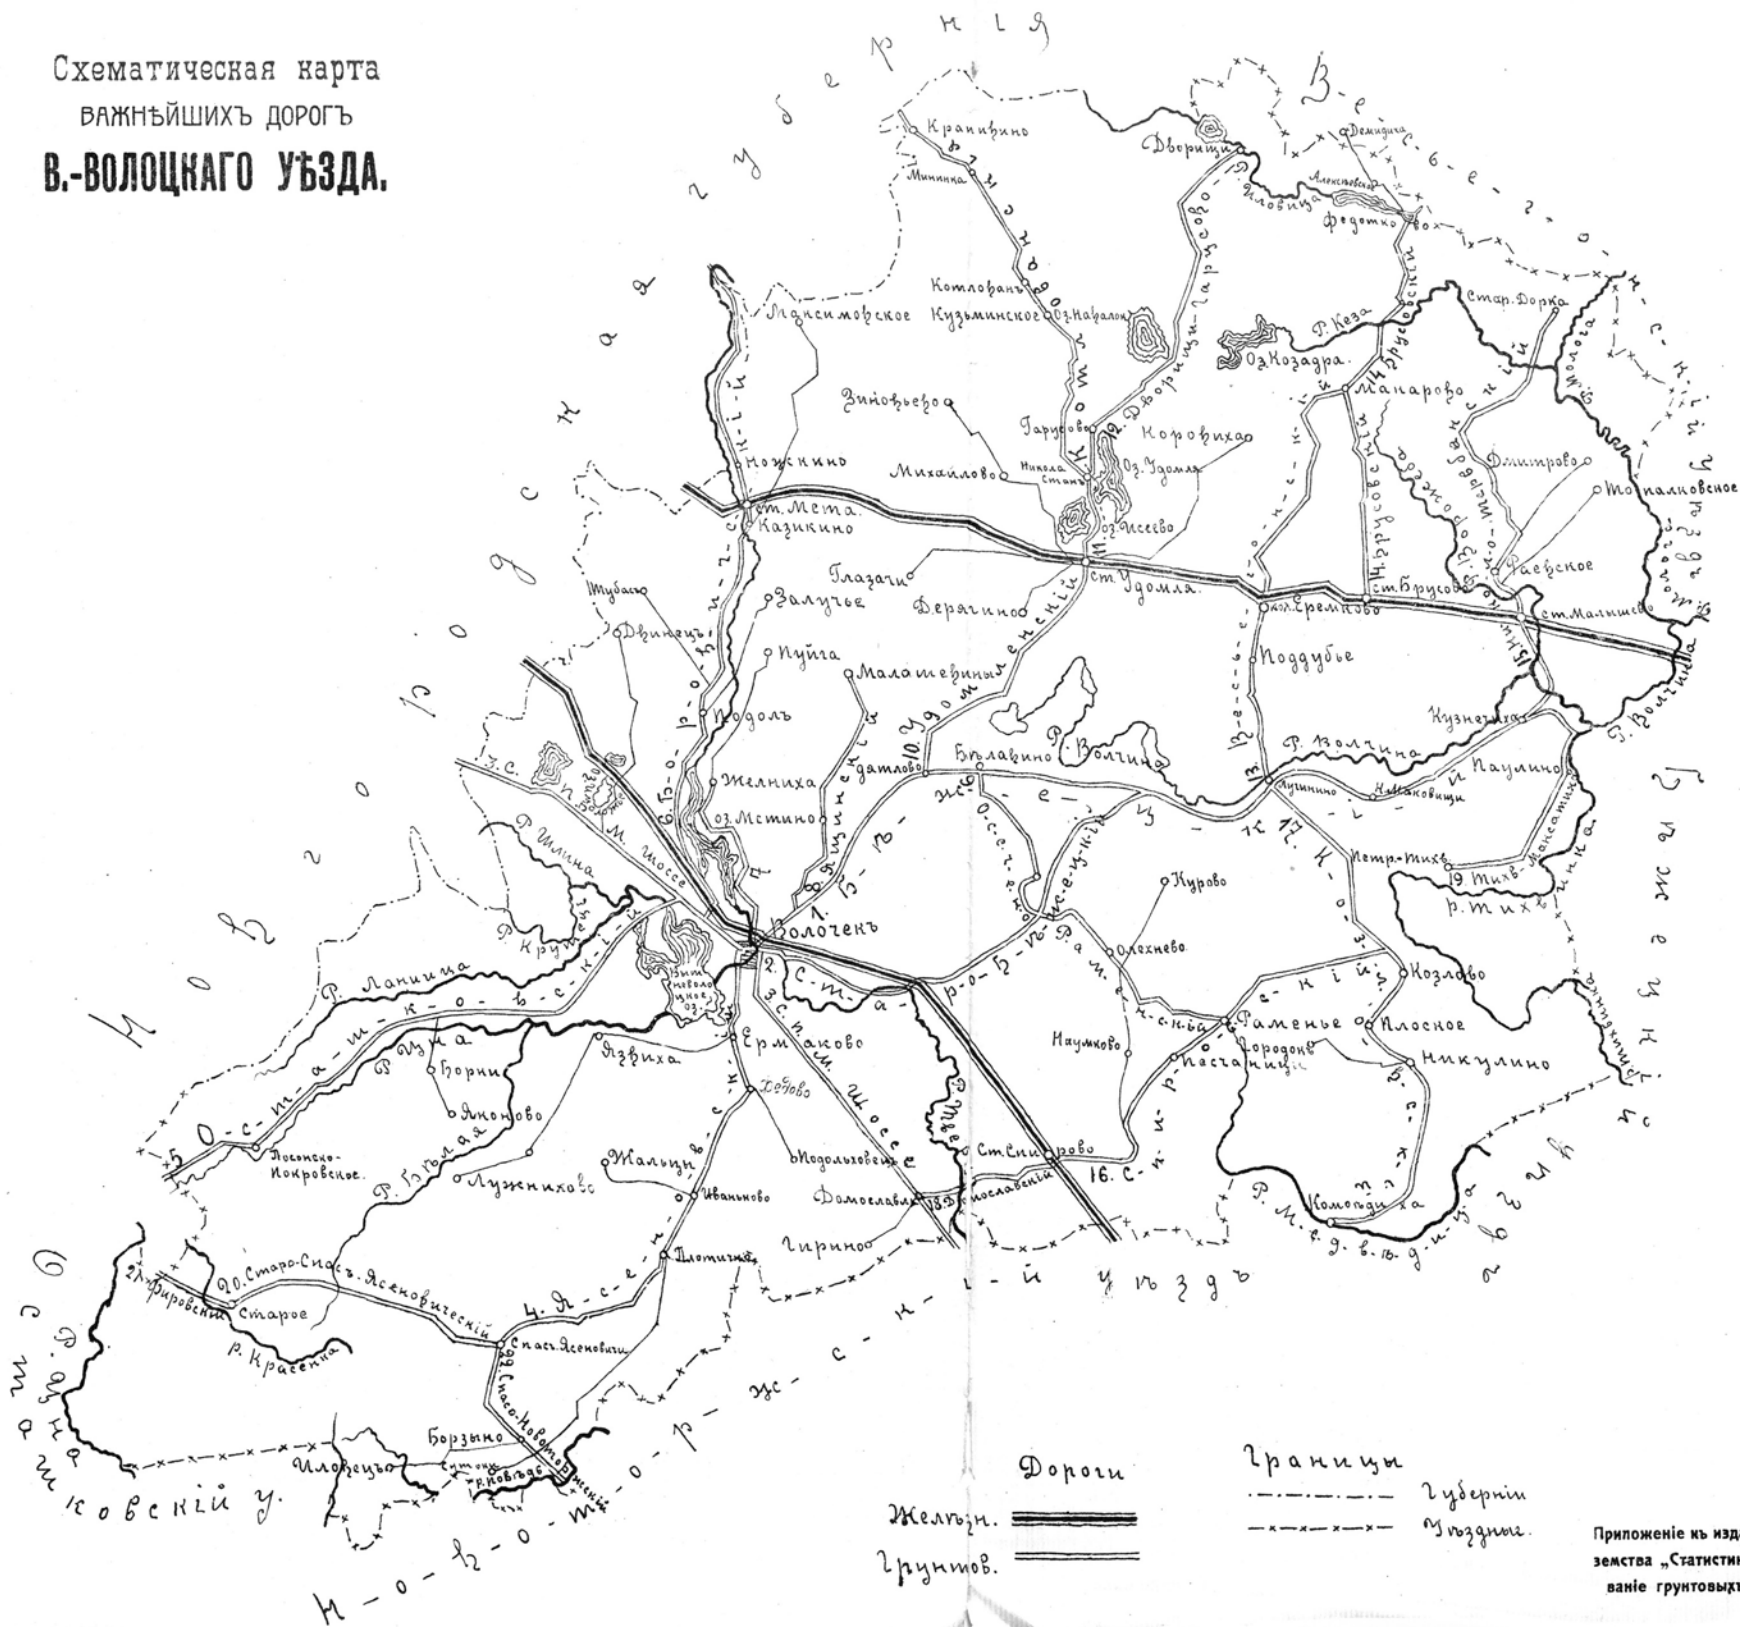

Схематическая карта
ВАЖНѢЙШИХЪ ДОРОГЪ
В.-ВОЛОЦКАГО УѢЗДА.

Дороги
Желтый. ————
Грунтов. ————

Границы
———— губернии
-x-x-x-x- уездов.

Приложение къ изданію Тверскаго губернскаго земства „Статистико-экономическое изспѣдованіе грунтовыхъ дорогъ Тверской губ.“