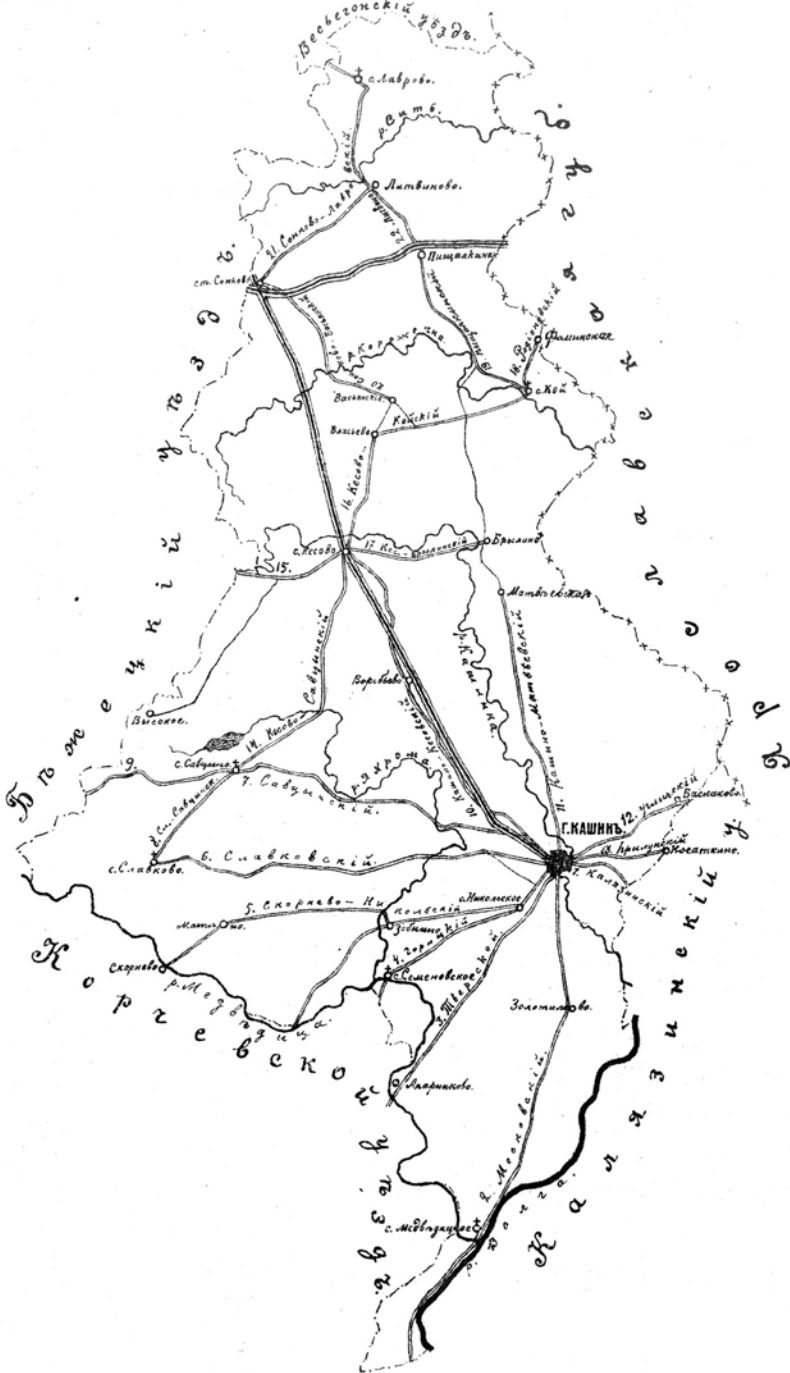

Схематическая карта
ВАЖНѢЙШИХЪ ДОРОГЪ
КАШИНСКАГО УѢЗДА.

Дороги:
===== желѣзница
===== прутковья.
Границы
-x-x-x- губернская
- - - - - уездная.

Приложение къ изданію Тверскаго губернскаго земства „Статистико-экономическое изслѣдованіе грунтовыхъ дорогъ Тверской губернии“.