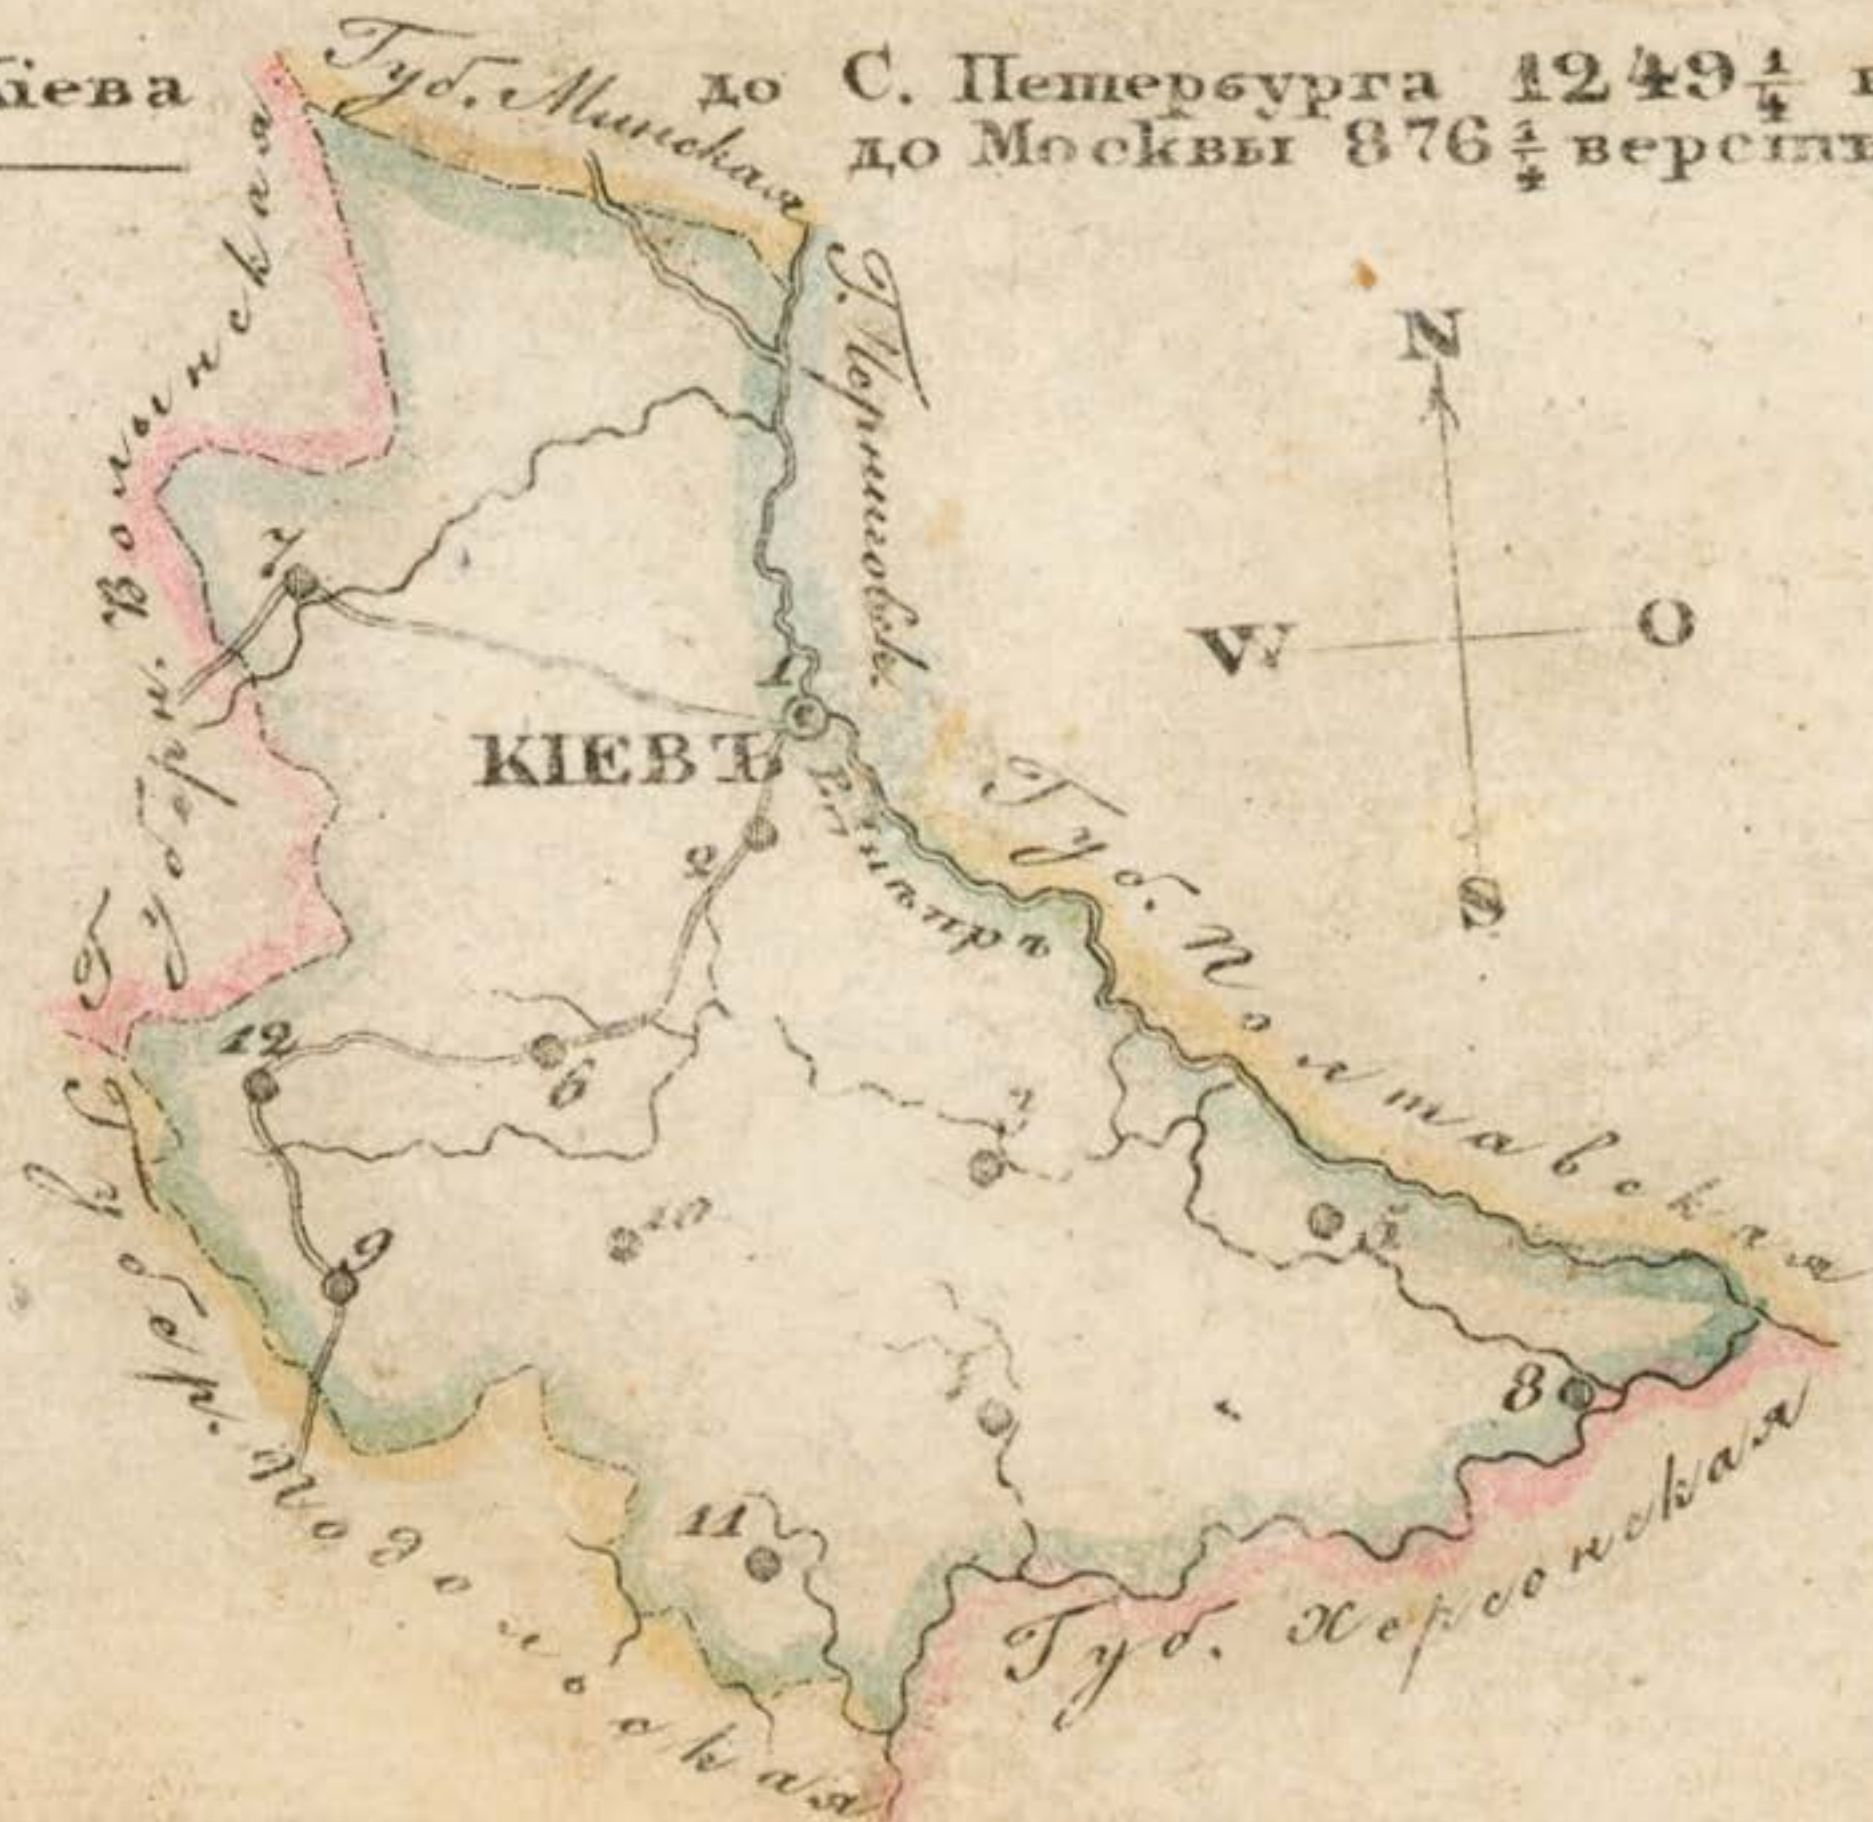

К 3:000
 4000

ГЕРБЪ
КІЕВСКОЙ

КІЕВЪ	10
Васильковъ	20
Богуславъ	30
Звенигородка	40
Черкасѣ	50
Сквира	60
Радомысль	70
Чигринъ	80
Литовецѣ	90
Тараща	100
Умань	110
Махновка	120

Мажоръ 65021

Отъ Кіева

до С. Петербурга 1249 $\frac{1}{4}$ вер.
до Москвы 876 $\frac{1}{4}$ верстѣ