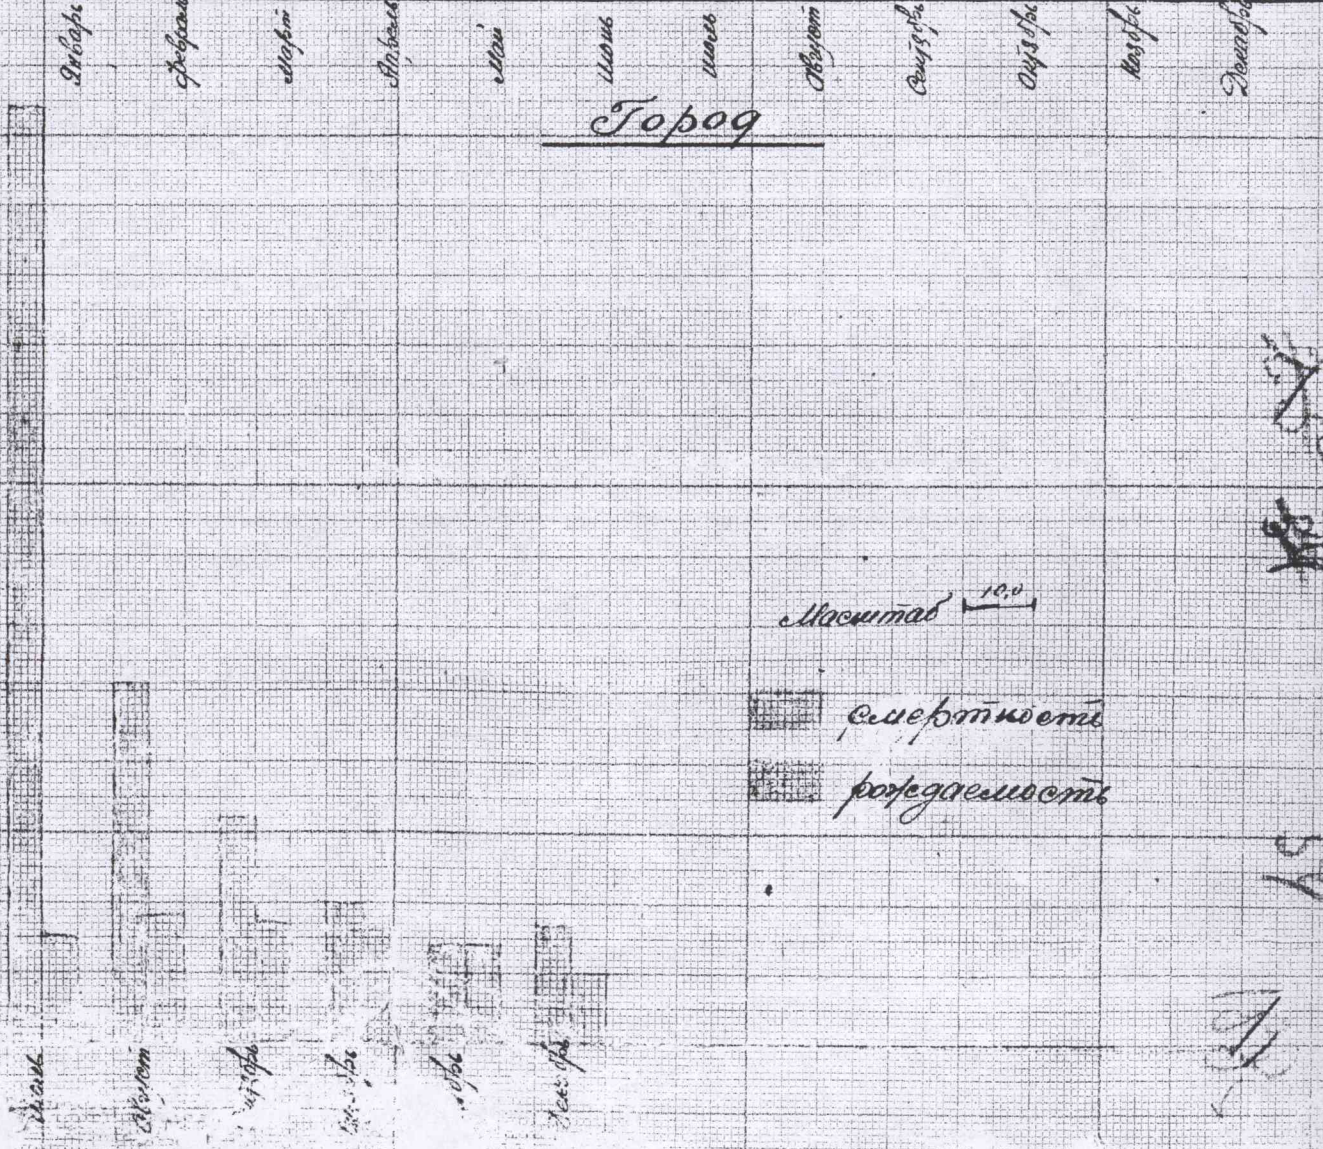

### Село

Смертность  
 Рождаемость

200  
190  
180  
170

Село

Топог

10  
1  
90  
80  
70  
60  
50  
40  
30  
20  
10  
0

Масштаб 1:10.0

 селитриды  
 породами