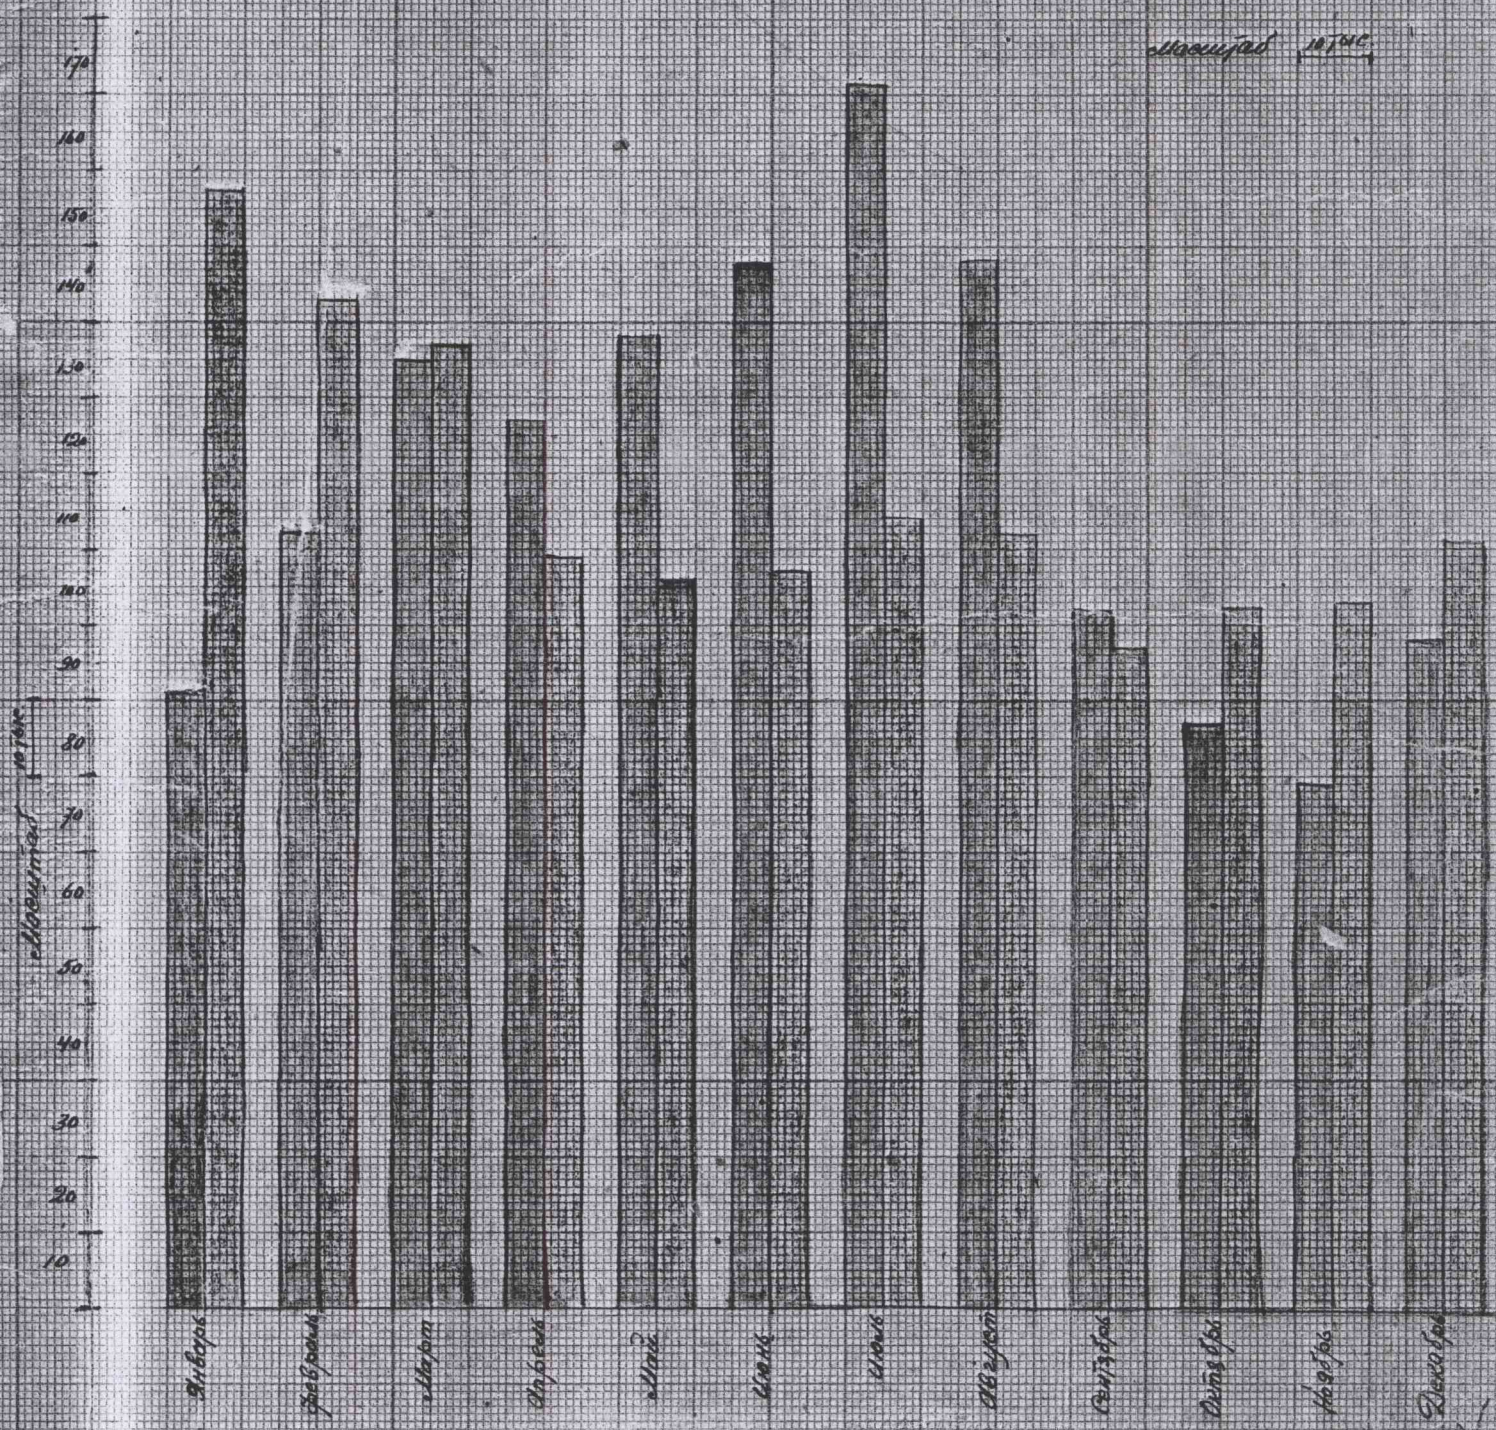

Рождаемость и смертность по основным национальностям РСФСР
за 1932г по месяцам.

■ смертность
■ рождаемость
месяц, мес.