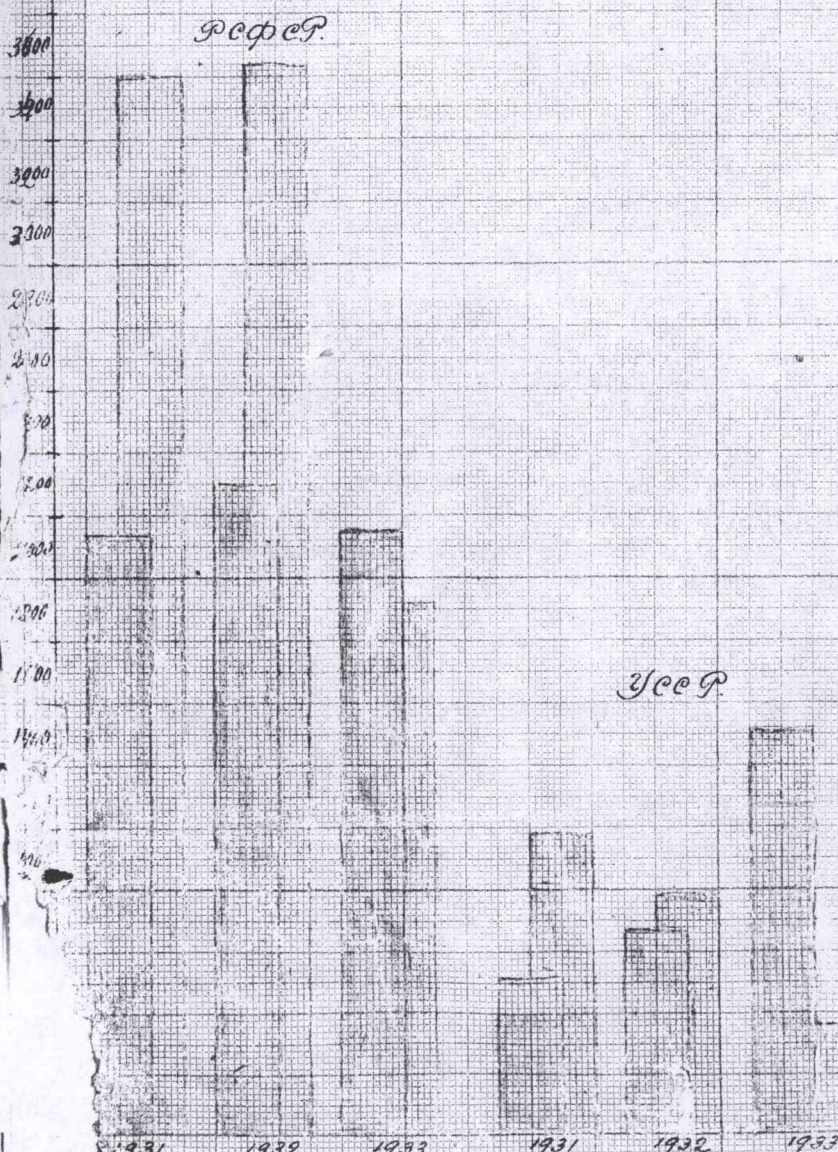

Итоговые данные по естественному движению населения
за 1931, 1932 и 1933 гг.

РАССЕКРЕЧЕНО

4400
4200
4000
3800
3600
3400
3200
3000
2800
2600
2400
2200
2000
1800
1600
1400
1200
1000
800
600
400
200
0

Всего