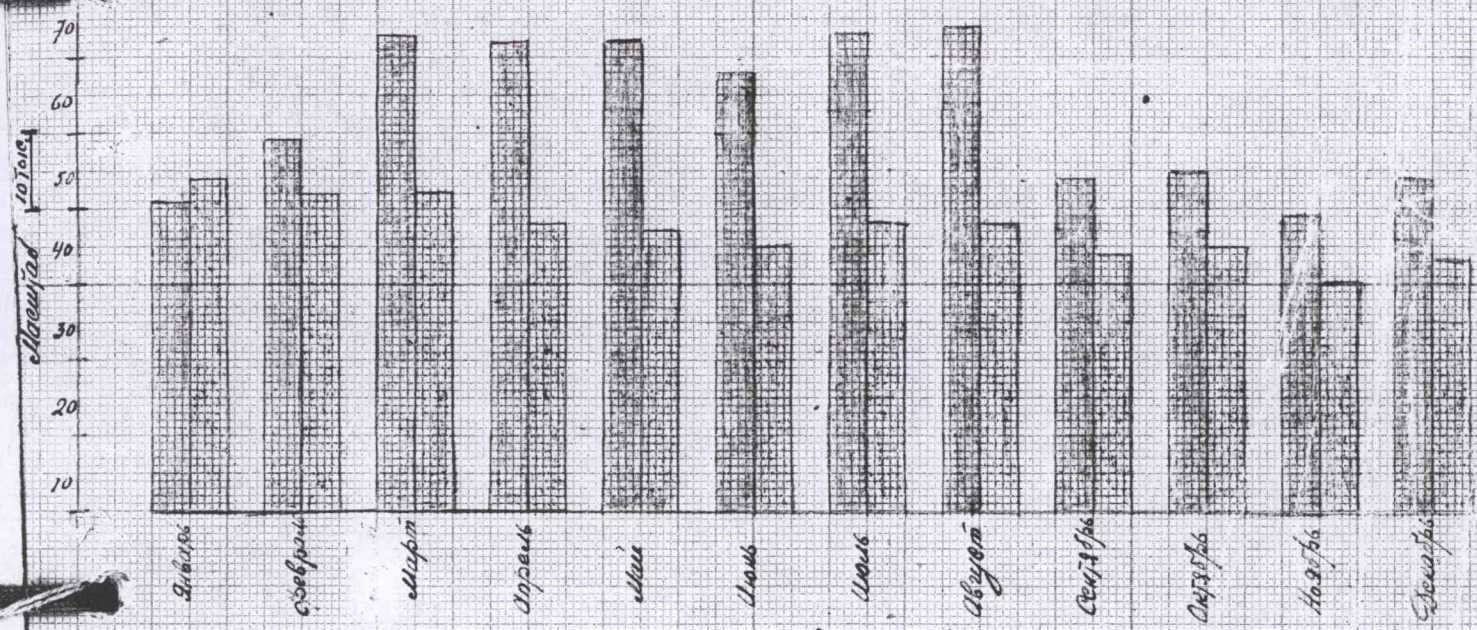

РАССЕКРЕЧЕНО

8 44 215

секретно  
смертность  
рождаемость  
месяц

Рождаемость и смертность по гародам РСФСР за 1932г. по месяцам

Естественная убыль в 1933 г. по сравнению с 1932 годом.

РАССЕКРЕЧЕНО

Город                      Село                      Всего

Убыль рождаемости

Рост смертности

Убыль роста смертности и убыль рождаемости

- Примечание. 1. Квотенка направлена близ азимута уменьшения смертности.  
 2. 1933 г. взят по конъюнктурным данным (охват 70%),  
 1932 г. взят по годовым разработкам (охват 90%)

секретно  
РАССЕКРЕЧЕНО

Итоговые данные по естественному движению населения  
за 1931, 1932 и 1933 гг.

Мортальность  
рождаемость

Масштаб 200 чел.

1/6  
1/10

Итоговые данные по естественному движению населения  
за 1931, 1932 и 1933 гг.

РАССЕКРЕЧЕНО

Итоговые данные по естественному движению населения  
за 1931, 1932 и 1933 гг.

РАССЕКРЕЧЕНО

4400  
4200  
4000  
3800  
3600  
3400  
3200  
3000  
2800  
2600  
2400  
2200  
2000  
1800  
1600  
1400  
1200  
1000  
800  
600  
400  
200  
0