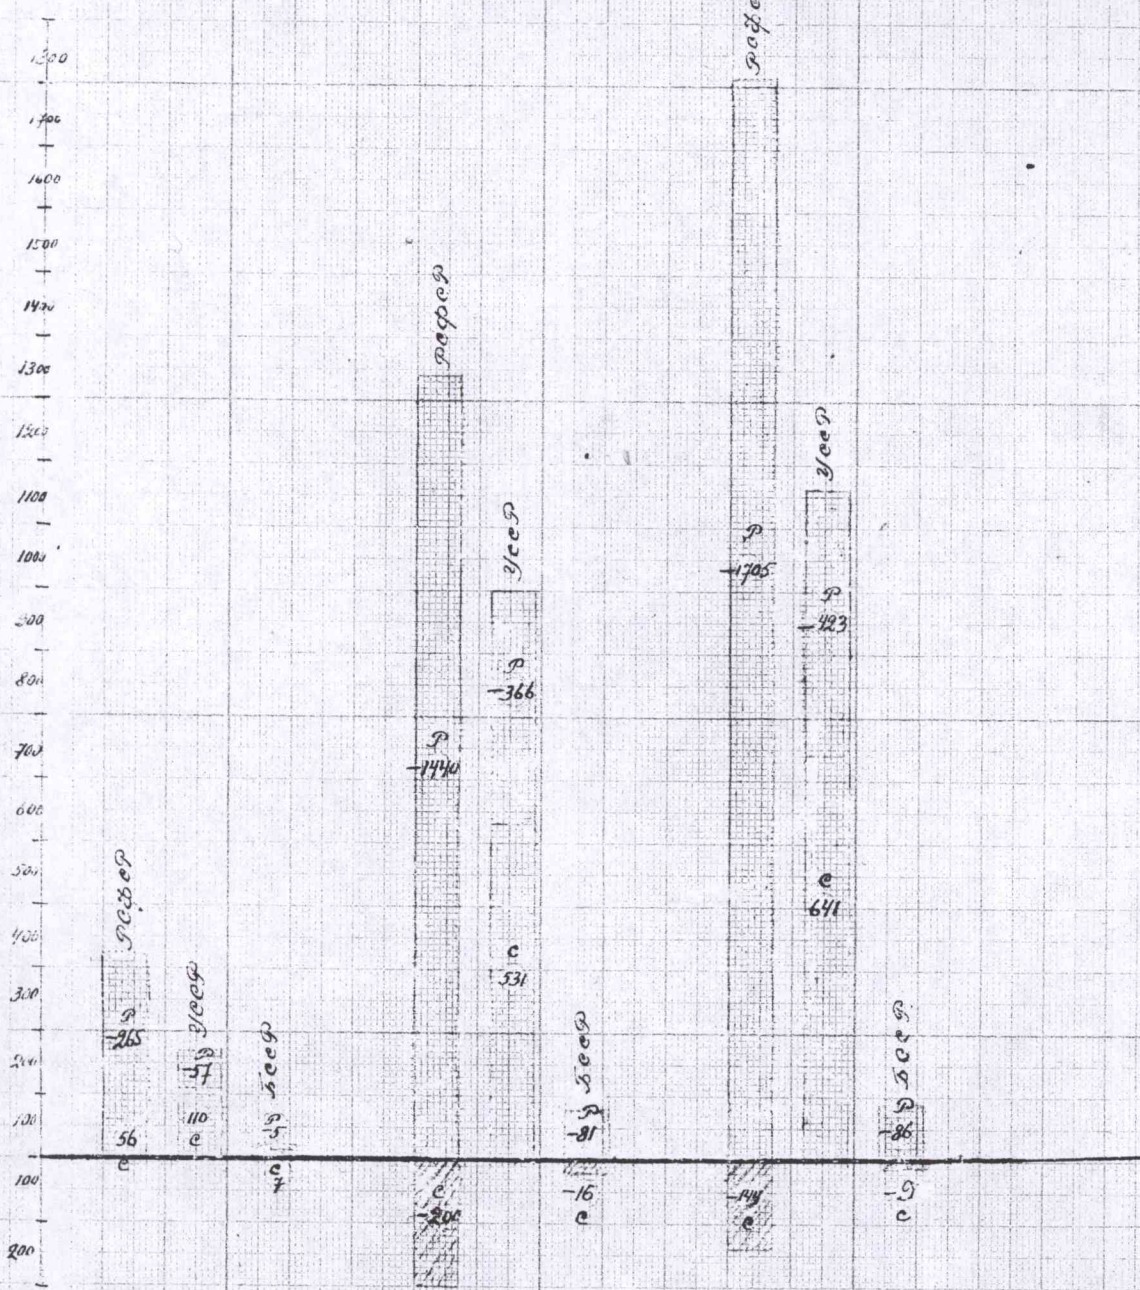

РАССЕКРЕЧЕНО

8 44 215

секретно  
смертность  
рождаемость  
месяц

Рождаемость и смертность по гародам РСФСР за 1932г. по месяцам

Естественная убыль в 1933 г. по сравнению с 1932 годом.

РАССЕКРЕЧЕНО

Город                      Село                      Всего

Убыль рождаемости

Рост смертности

Убыль роста смертности и убыль рождаемости

- Примечание. 1. Квотенка направлена близ азимута уменьшения смертности.  
 2. 1933 г. взят по конъюнктурным данным (охват 70%),  
 1932 г. взят по годовым разработкам (охват 90%)

секретно  
РАССЕКРЕЧЕНО

Итоговые данные по естественному движению населения  
за 1931, 1932 и 1933 гг.

Мортальность  
рождаемость

Масштаб 200 чел.

1/6  
1/10

Итоговые данные по естественному движению населения  
за 1931, 1932 и 1933 гг.

РАССЕКРЕЧЕНО

Итоговые данные по естественному движению населения  
за 1931, 1932 и 1933 гг.

РАССЕКРЕЧЕНО

4400  
4200  
4000  
3800  
3600  
3400  
3200  
3000  
2800  
2600  
2400  
2200  
2000  
1800  
1600  
1400  
1200  
1000  
800  
600  
400  
200  
0