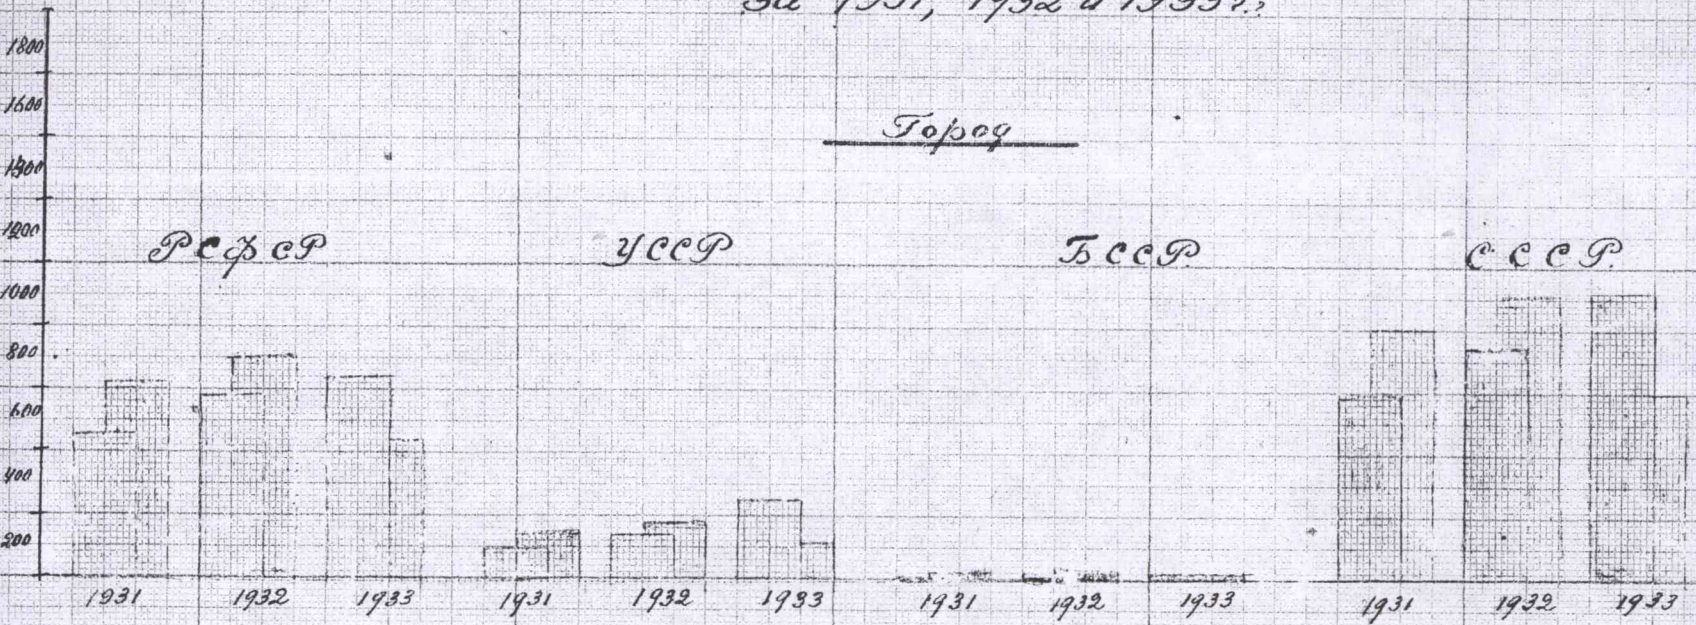

РАССЕКРЕЧЕНО

8 44 215

секретно  
смертность  
рождаемость  
месяц

Рождаемость и смертность по гародам РСФСР за 1932г. по месяцам

Естественная убыль в 1933 г. по сравнению с 1932 годом.

РАССЕКРЕЧЕНО

Город                      Село                      Всего

Убыль рождаемости

Рост смертности

Убыль роста смертности и убыль рождаемости

- Примечание. 1. Квотенка направлена близ азимута уменьшения смертности.  
 2. 1933 г. взят по конъюнктурным данным (охват 70%),  
 1932 г. взят по годовым разработкам (охват 90%)

секретно  
РАССЕКРЕЧЕНО

Итоговые данные по естественному движению населения  
за 1931, 1932 и 1933 гг.

Мортальность  
рождаемость

Масштаб 200 чел.

1/6  
1/10

Итоговые данные по естественному движению населения  
за 1931, 1932 и 1933 гг.

РАССЕКРЕЧЕНО

Итоговые данные по естественному движению населения  
за 1931, 1932 и 1933 гг.

РАССЕКРЕЧЕНО

4400  
4200  
4000  
3800  
3600  
3400  
3200  
3000  
2800  
2600  
2400  
2200  
2000  
1800  
1600  
1400  
1200  
1000  
800  
600  
400  
200  
0