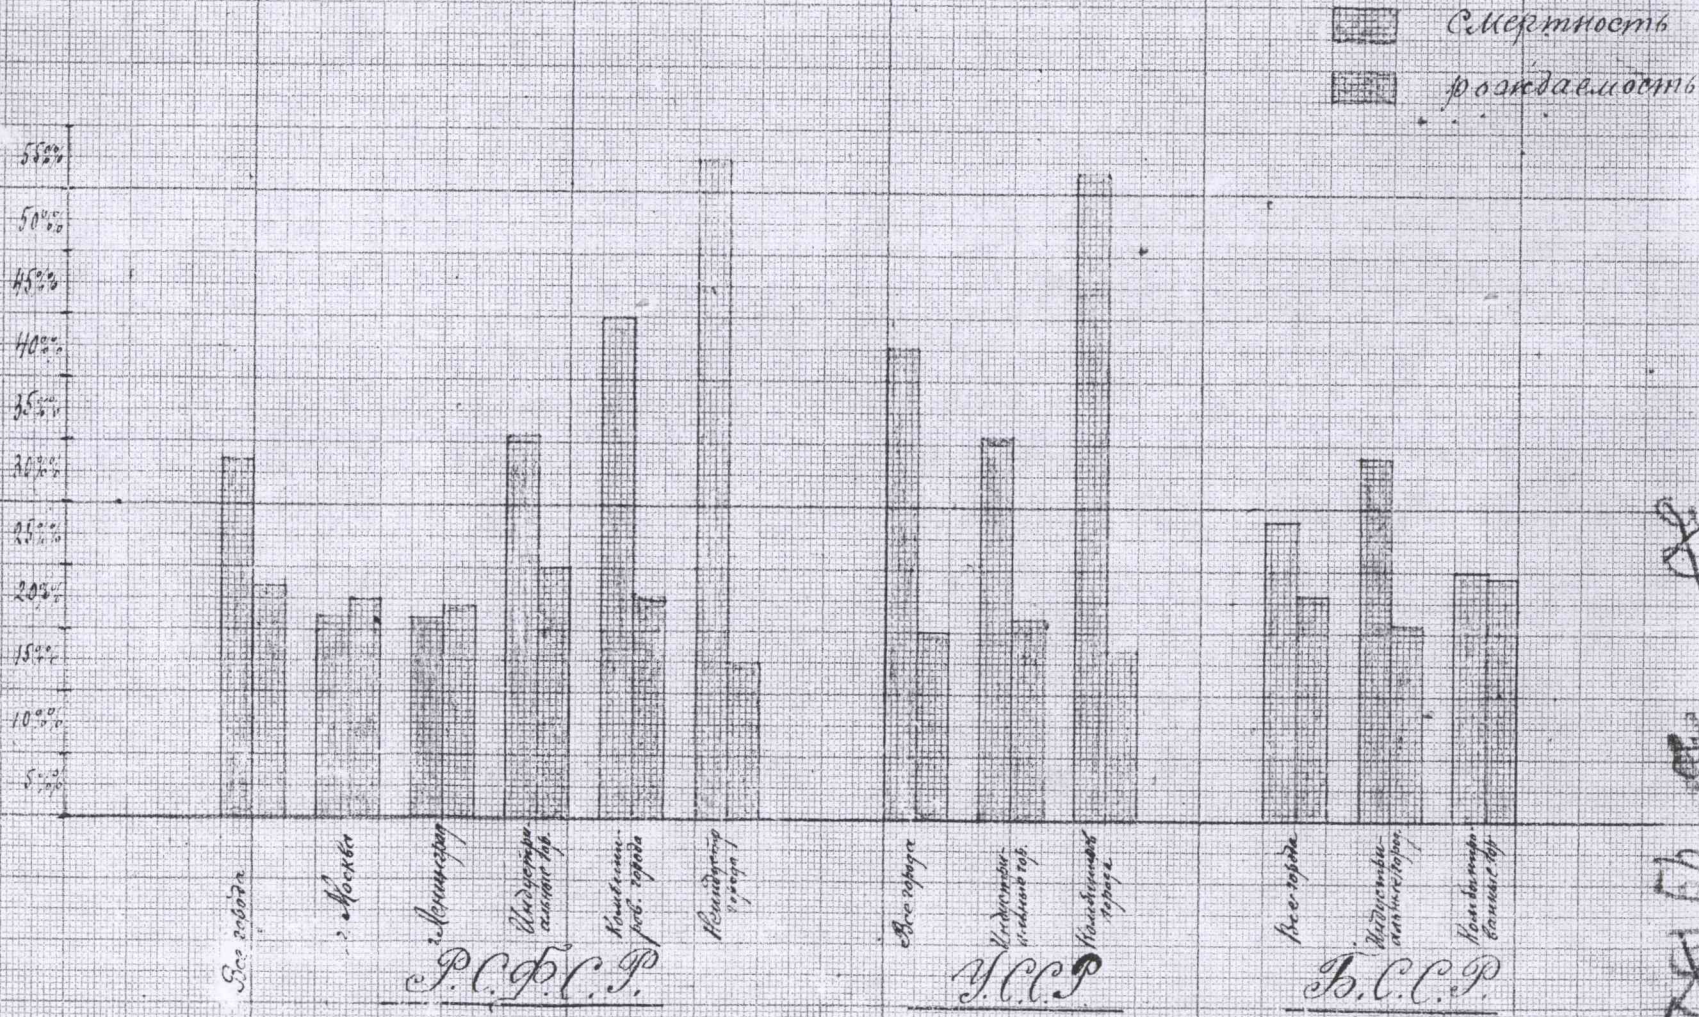

Рождаемость и смертность
по группам городов с населением свыше 50 тыс. жителей
по статистическим данным за 1933 год.
(коэффициенты)

Handwritten marks and scribbles on the right margin.