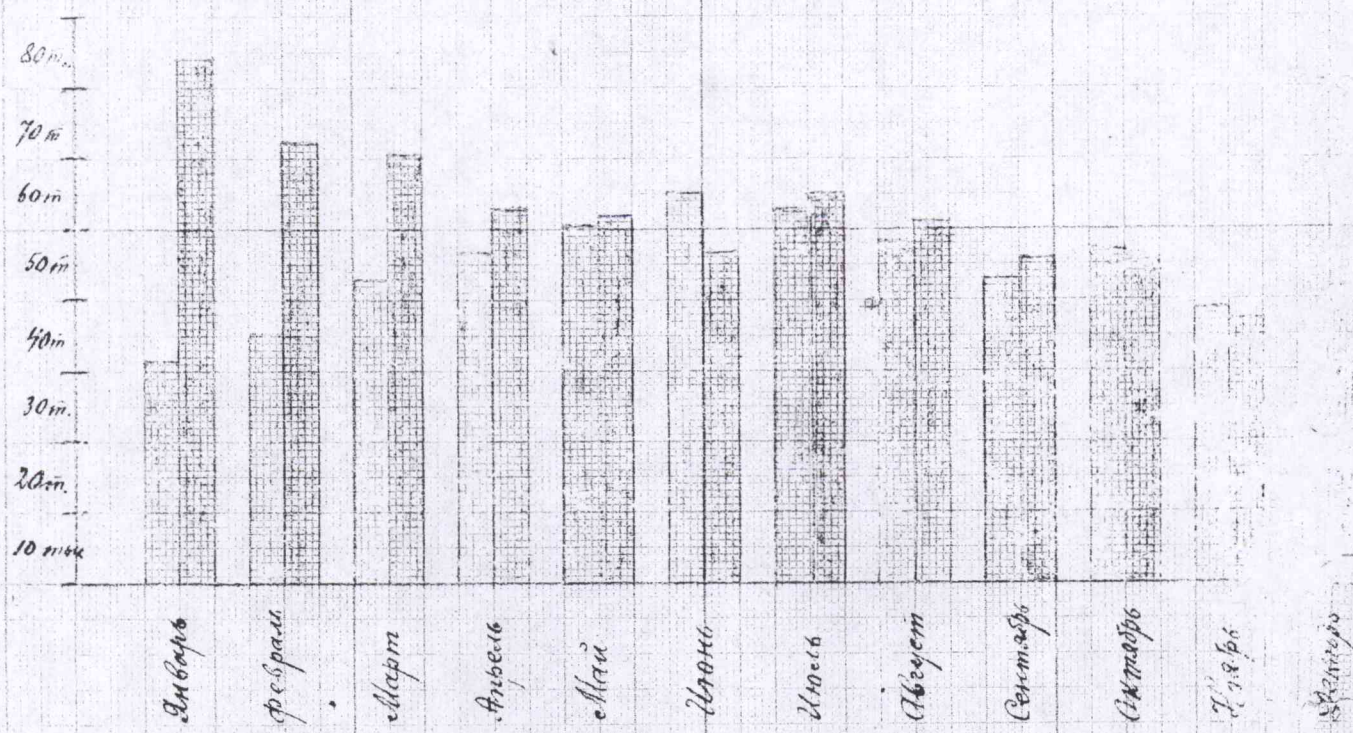

Село

Смертность
 Рождаемость