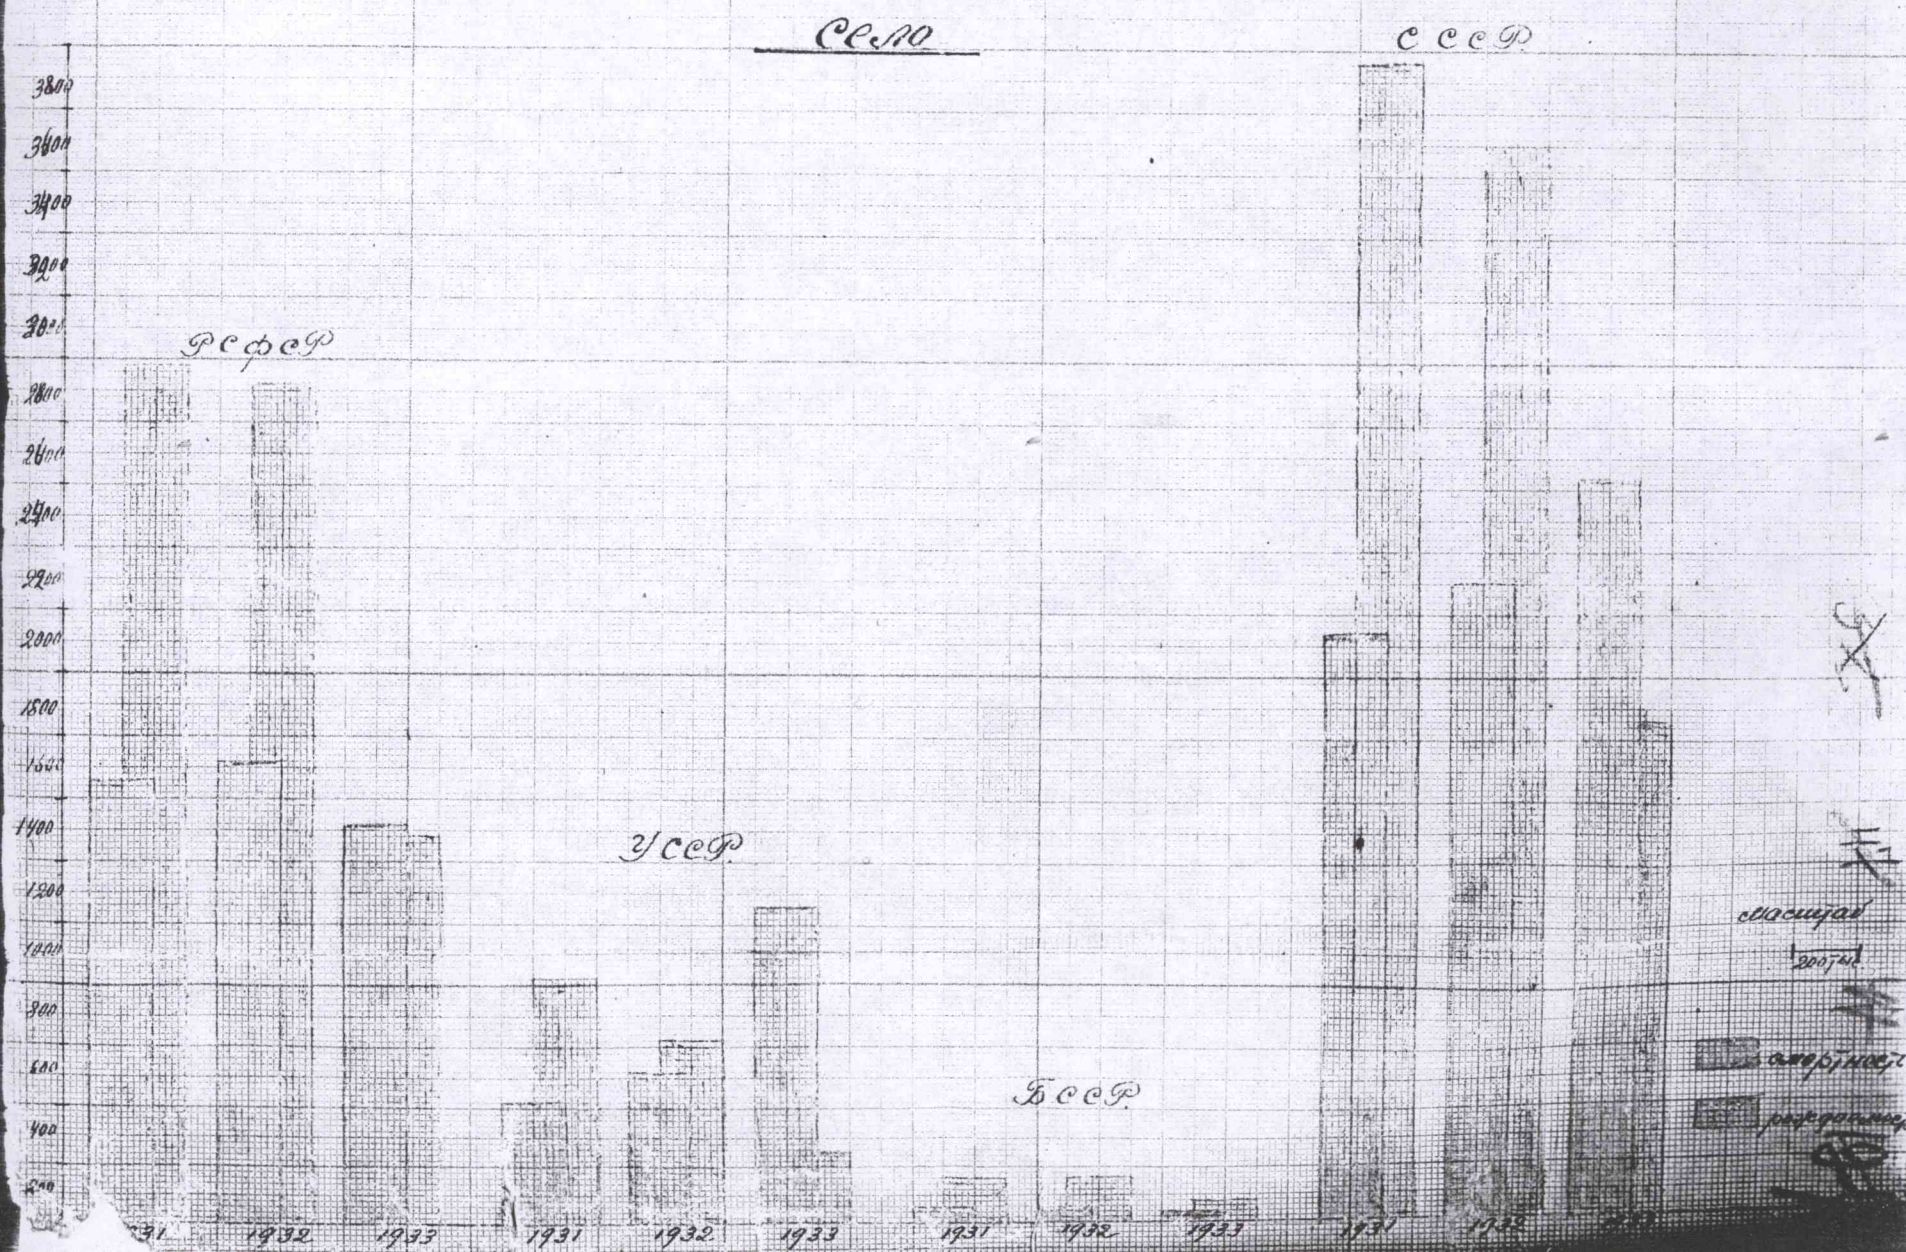

Убыль рождаемости

Рост смертности

Убыль роста смертности и убыль рождаемости

- Примечание. 1. Квотенка направлена близ азимута уменьшения смертности.  
 2. 1933 г. взят по конъюнктурным данным (охват 70%),  
 1932 г. взят по годовым разработкам (охват 90%)

секретно  
РАССЕКРЕЧЕНО

Итоговые данные по естественному движению населения  
за 1931, 1932 и 1933 гг.

Мортальность  
рождаемость

Масштаб 200 чел.

1/6  
1/10

Итоговые данные по естественному движению населения  
за 1931, 1932 и 1933 гг.

РАССЕКРЕЧЕНО

Итоговые данные по естественному движению населения  
за 1931, 1932 и 1933 гг.

РАССЕКРЕЧЕНО

4400  
4200  
4000  
3800  
3600  
3400  
3200  
3000  
2800  
2600  
2400  
2200  
2000  
1800  
1600  
1400  
1200  
1000  
800  
600  
400  
200  
0